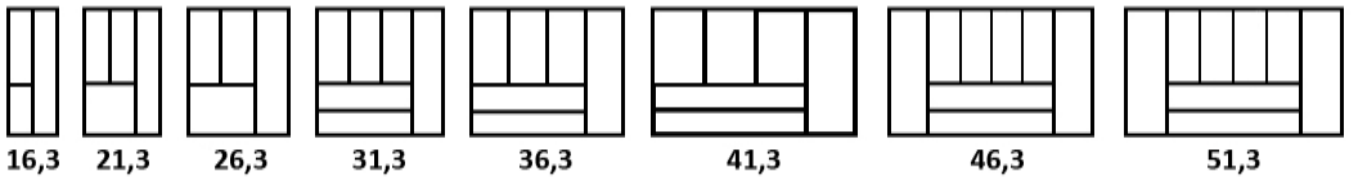

YELLOW }
TOPAZIO }
BEIGE }

BLUE PEARL }
BLACK }

ACCESSORIES FOR KITCHEN DRAWERS

aluminium-Wood, Cutlery Tray, Drawer Insert

SIZES

- 16,3 cm
- 21,3 cm
- 26,3 cm
- 31,3 cm
- 36,3 cm
- 41,3 cm
- 46,3 cm
- 51,3 cm