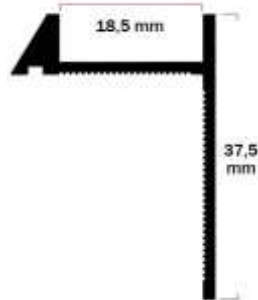

ANODIZING

NAT. ALUMINIUM - BROWN (OXIDIZED)

electrostatic paint

WHITE, BLACK

Length **320 cm**

OTHER COLORS UPON REQUEST

18 mm