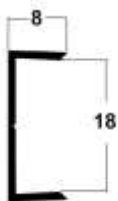

**NATURAL ALUMINIUM
STICK LENGTH 2,90 METR.**

PRICE /METR **16 MM**
PRICE /METR **18 MM**
PRICE /METR **20 MM**

SIZES (CM)	16 MM 18 MM 20 MM	SIZES (CM)	16 MM 18 MM 20 MM	SIZES (CM)	16 MM 18 MM 20 MM
72-82 x 29,8		140-155 x 29,8		215-230 x 29,8	
72-82 x 34,8		140-155 x 34,8		215-230 x 34,8	
72-82 x 39,8		140-155 x 39,8		215-230 x 39,8	
72-82 x 44,8		140-155 x 44,8		215-230 x 44,8	
72-82 x 49,8		140-155 x 49,8		215-230 x 49,8	
72-82 x 54,8		140-155 x 54,8		215-230 x 54,8	
72-82 x 59,8		140-155 x 59,8		215-230 x 59,8	
72-82 x 71,8		140-155 x 71,8		215-230 x 71,8	
92-102 x 29,8		165-180 x 29,8		240-255 x 29,8	
92-102 x 34,8		165-180 x 34,8		240-255 x 34,8	
92-102 x 39,8		165-180 x 39,8		240-255 x 39,8	
92-102 x 44,8		165-180 x 44,8		240-255 x 44,8	
92-102 x 49,8		165-180 x 49,8		240-255 x 49,8	
92-102 x 54,8		165-180 x 54,8		240-255 x 54,8	
92-102 x 59,8		165-180 x 59,8		240-255 x 59,8	
92-102 x 71,8		165-180 x 71,8		240-255 x 71,8	
115-130 x 29,8		190-205 x 29,8		265-280 x 29,8	
115-130 x 34,8		190-205 x 34,8		265-280 x 34,8	
115-130 x 39,8		190-205 x 39,8		265-280 x 39,8	
115-130 x 44,8		190-205 x 44,8		265-280 x 44,8	
115-130 x 49,8		190-205 x 49,8		265-280 x 49,8	
115-130 x 54,8		190-205 x 54,8		265-280 x 54,8	
115-130 x 59,8		190-205 x 59,8		265-280 x 59,8	
115-130 x 71,8		190-205 x 71,8		265-280 x 71,8	

Length 300 cm