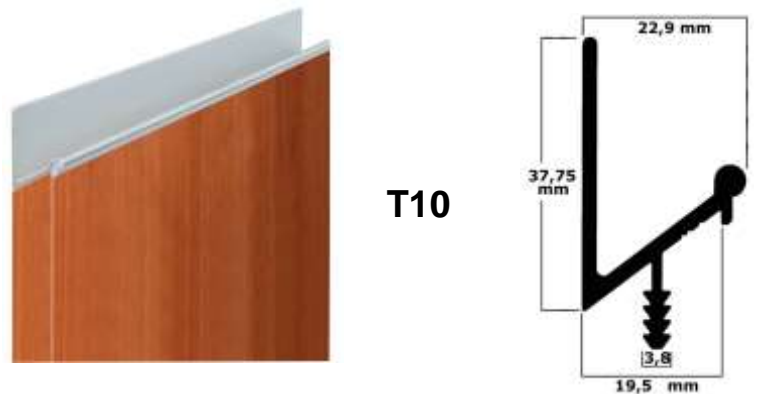

OTHER SIZES & COLORS UPON REQUEST

TYPE : ALUMINIUM profile FOR KITCHEN CABINET DOORS (without handle)

NAT.ALUMINIUM - GLOSSY ALUM.
SIZES

- 29,8 cm € 2.43
- 34,8 cm € 2.87
- 39,8 cm € 3.20
- 44,8 cm € 3.60
- 49,8 cm € 3.97
- 54,8 cm € 4.38
- 59,8 cm € 4.77
- 71,8 cm € 5.70