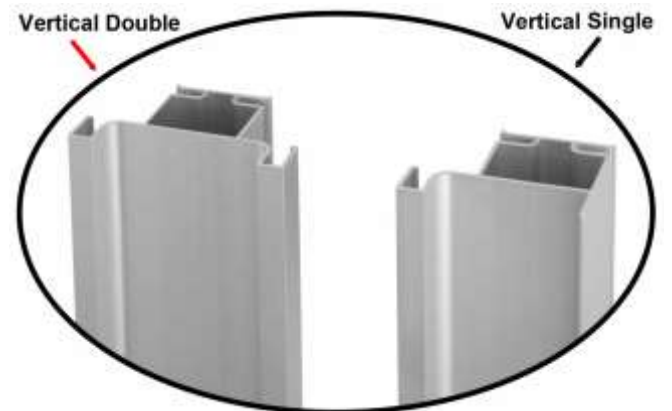

Length 410 cm / 205 cm

profile for hanging units

GOLA PROFILE - VERTICAL – Vertical Double / Vertical Single

NATURAL ALUMINIUM - GLOSSY ALUMINIUM - ELECTROSTATIC COATING

Length 460 cm / 230 cm

Vertical Double

Vertical Single

**NATURAL ALUMINIUM
STICK LENGTH 2,90 METR.**

PRICE /METR **16 MM**
 PRICE /METR **18 MM**
 PRICE /METR **20 MM**

SIZES (CM)	16 MM 18 MM 20 MM	SIZES (CM)	16 MM 18 MM 20 MM	SIZES (CM)	16 MM 18 MM 20 MM
72-82 x 29,8		140-155 x 29,8		215-230 x 29,8	
72-82 x 34,8		140-155 x 34,8		215-230 x 34,8	
72-82 x 39,8		140-155 x 39,8		215-230 x 39,8	
72-82 x 44,8		140-155 x 44,8		215-230 x 44,8	
72-82 x 49,8		140-155 x 49,8		215-230 x 49,8	
72-82 x 54,8		140-155 x 54,8		215-230 x 54,8	
72-82 x 59,8		140-155 x 59,8		215-230 x 59,8	
72-82 x 71,8		140-155 x 71,8		215-230 x 71,8	
92-102 x 29,8		165-180 x 29,8		240-255 x 29,8	
92-102 x 34,8		165-180 x 34,8		240-255 x 34,8	
92-102 x 39,8		165-180 x 39,8		240-255 x 39,8	
92-102 x 44,8		165-180 x 44,8		240-255 x 44,8	
92-102 x 49,8		165-180 x 49,8		240-255 x 49,8	
92-102 x 54,8		165-180 x 54,8		240-255 x 54,8	
92-102 x 59,8		165-180 x 59,8		240-255 x 59,8	
92-102 x 71,8		165-180 x 71,8		240-255 x 71,8	
115-130 x 29,8		190-205 x 29,8		265-280 x 29,8	
115-130 x 34,8		190-205 x 34,8		265-280 x 34,8	
115-130 x 39,8		190-205 x 39,8		265-280 x 39,8	
115-130 x 44,8		190-205 x 44,8		265-280 x 44,8	
115-130 x 49,8		190-205 x 49,8		265-280 x 49,8	
115-130 x 54,8		190-205 x 54,8		265-280 x 54,8	
115-130 x 59,8		190-205 x 59,8		265-280 x 59,8	
115-130 x 71,8		190-205 x 71,8		265-280 x 71,8	