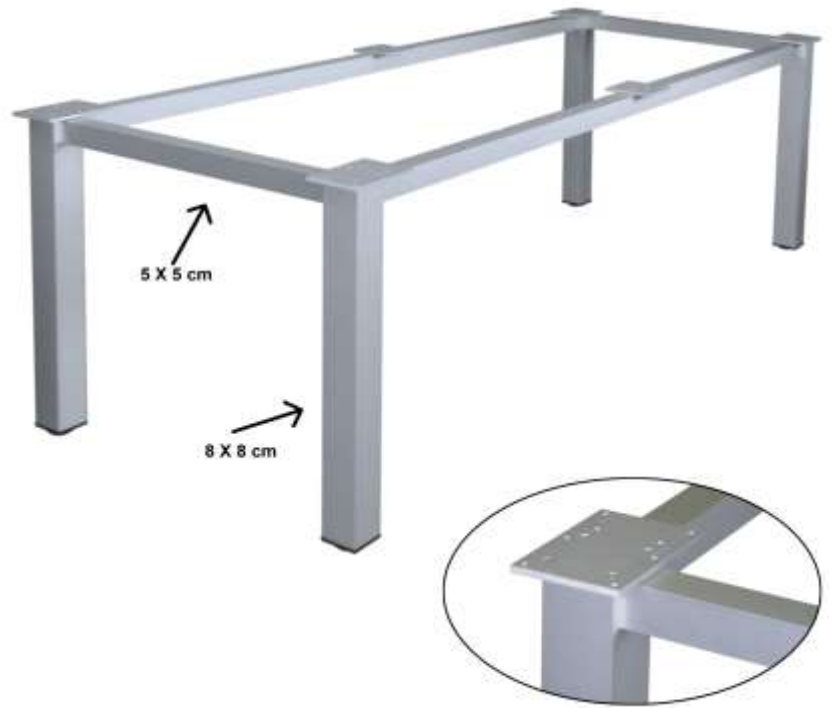

ALUMINIUM TABLE (with SQUARE ADJUSTABLE legs 8X8)

COLOR: NATURAL ALUMINIUM

HEIGHT X LENGTH X WIDTH

75 cm	X	130 cm	X	85 cm	€
75 cm	X	145 cm	X	85 cm	€
75 cm	X	160 cm	X	85 cm	€
75 cm	X	180 cm	X	85 cm	€
75 cm	X	145 cm	X	100 cm	€
75 cm	X	160 cm	X	100 cm	€
75 cm	X	180 cm	X	100 cm	€