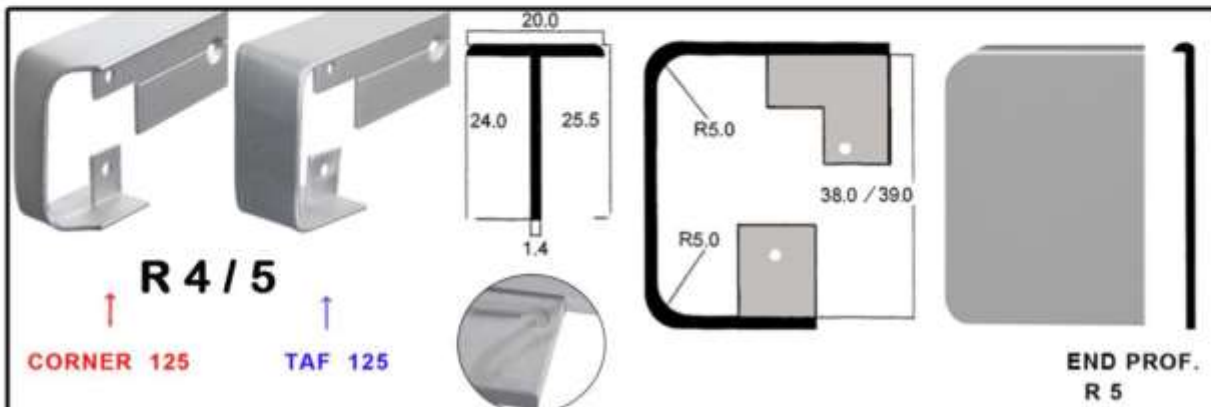

4 cm

Different radius, upon customer request

ALTFET