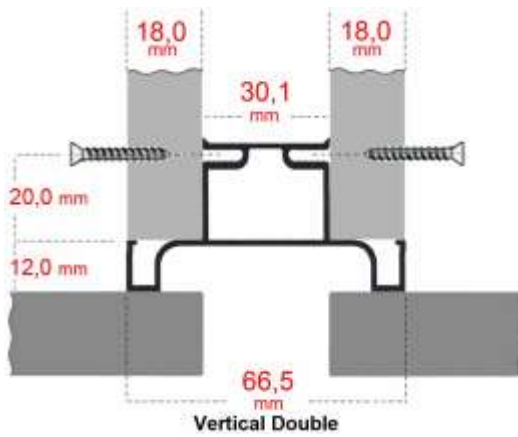

TYPE 1

HEIGHT 22,5 cm

TYPE 2

HEIGHT 22,5 cm

TYPE 3

HEIGHT 22,5 cm

FOR GLASS
TYPE 5

HEIGHT 22,5 cm

OTHER SIZES & COLORS UPON REQUEST

Aluminum Profiles GOLA (L) Length 410 cm

Aluminum Profiles GOLA (U) Length 410 cm

NATURAL ALUMINIUM - GLOSSY ALUMINIUM - ELECTROSTATIC COATING

NATURAL ALUMINIUM - GLOSSY ALUMINIUM - ELECTROSTATIC COATING

Length 410 cm / 205 cm

profile for hanging units

GOLA PROFILE - VERTICAL – Vertical Double / Vertical Single

NATURAL ALUMINIUM - GLOSSY ALUMINIUM - ELECTROSTATIC COATING

Length 460 cm / 230 cm

Vertical Double

Vertical Single

**NATURAL ALUMINIUM
STICK LENGTH 2,90 METR.**

PRICE /METR **16 MM**
 PRICE /METR **18 MM**
 PRICE /METR **20 MM**

SIZES (CM)	16 MM 18 MM 20 MM	SIZES (CM)	16 MM 18 MM 20 MM	SIZES (CM)	16 MM 18 MM 20 MM
72-82 x 29,8		140-155 x 29,8		215-230 x 29,8	
72-82 x 34,8		140-155 x 34,8		215-230 x 34,8	
72-82 x 39,8		140-155 x 39,8		215-230 x 39,8	
72-82 x 44,8		140-155 x 44,8		215-230 x 44,8	
72-82 x 49,8		140-155 x 49,8		215-230 x 49,8	
72-82 x 54,8		140-155 x 54,8		215-230 x 54,8	
72-82 x 59,8		140-155 x 59,8		215-230 x 59,8	
72-82 x 71,8		140-155 x 71,8		215-230 x 71,8	
92-102 x 29,8		165-180 x 29,8		240-255 x 29,8	
92-102 x 34,8		165-180 x 34,8		240-255 x 34,8	
92-102 x 39,8		165-180 x 39,8		240-255 x 39,8	
92-102 x 44,8		165-180 x 44,8		240-255 x 44,8	
92-102 x 49,8		165-180 x 49,8		240-255 x 49,8	
92-102 x 54,8		165-180 x 54,8		240-255 x 54,8	
92-102 x 59,8		165-180 x 59,8		240-255 x 59,8	
92-102 x 71,8		165-180 x 71,8		240-255 x 71,8	
115-130 x 29,8		190-205 x 29,8		265-280 x 29,8	
115-130 x 34,8		190-205 x 34,8		265-280 x 34,8	
115-130 x 39,8		190-205 x 39,8		265-280 x 39,8	
115-130 x 44,8		190-205 x 44,8		265-280 x 44,8	
115-130 x 49,8		190-205 x 49,8		265-280 x 49,8	
115-130 x 54,8		190-205 x 54,8		265-280 x 54,8	
115-130 x 59,8		190-205 x 59,8		265-280 x 59,8	
115-130 x 71,8		190-205 x 71,8		265-280 x 71,8	