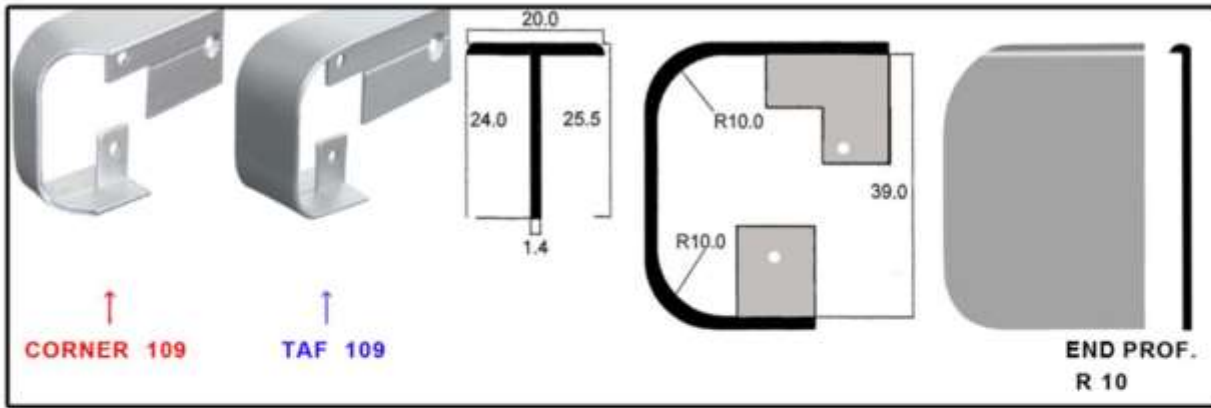

4 cm

Different radius, upon customer request

ALTFET