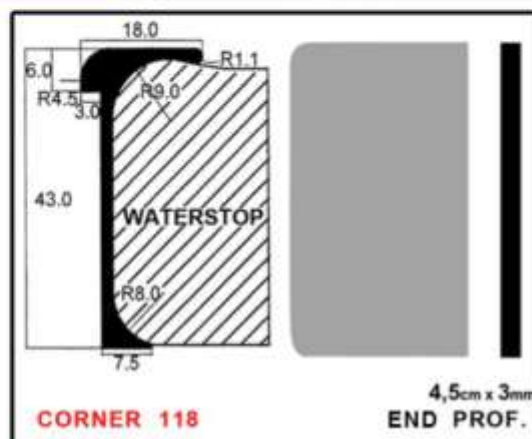

Different radius, upon customer request