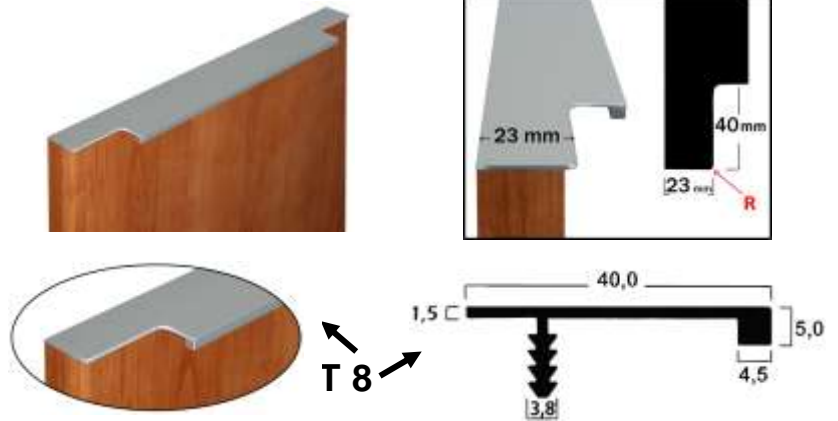

TYPE-8 : EXTRUDED ALUMINUM PROFILE CABINET HANDLE T 8

NAT.ALUMINIUM - GLOSSY ALUM
SIZES

- 29,8 cm
- 34,8 cm
- 39,8 cm
- 44,8 cm
- 49,8 cm
- 54,8 cm
- 59,8 cm
- 71,8 cm
- 280,0 cm

OTHER SIZES & COLORS UPON REQUEST

TYPE-9 : EXTRUDED ALUMINUM PROFILE CABINET HANDLE T 9

NAT.ALUMINIUM - GLOSSY ALUM.
SIZES

- 29,8 cm
- 34,8 cm
- 39,8 cm
- 44,8 cm
- 49,8 cm
- 54,8 cm
- 59,8 cm
- 71,8 cm
- 280,0 cm