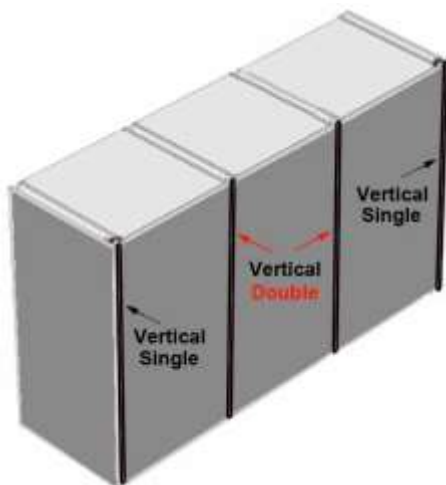

Length 410 cm / 205 cm

profile for hanging units

GOLA PROFILE - VERTICAL – Vertical Double / Vertical Single

NATURAL ALUMINIUM - GLOSSY ALUMINIUM - ELECTROSTATIC COATING

Length 460 cm / 230 cm

Vertical Double

Vertical Single

**NATURAL ALUMINIUM
STICK LENGTH 2,90 METR.**

PRICE /METR **16 MM**
 PRICE /METR **18 MM**
 PRICE /METR **20 MM**

SIZES (CM)	16 MM 18 MM 20 MM	SIZES (CM)	16 MM 18 MM 20 MM	SIZES (CM)	16 MM 18 MM 20 MM
72-82 x 29,8		140-155 x 29,8		215-230 x 29,8	
72-82 x 34,8		140-155 x 34,8		215-230 x 34,8	
72-82 x 39,8		140-155 x 39,8		215-230 x 39,8	
72-82 x 44,8		140-155 x 44,8		215-230 x 44,8	
72-82 x 49,8		140-155 x 49,8		215-230 x 49,8	
72-82 x 54,8		140-155 x 54,8		215-230 x 54,8	
72-82 x 59,8		140-155 x 59,8		215-230 x 59,8	
72-82 x 71,8		140-155 x 71,8		215-230 x 71,8	
92-102 x 29,8		165-180 x 29,8		240-255 x 29,8	
92-102 x 34,8		165-180 x 34,8		240-255 x 34,8	
92-102 x 39,8		165-180 x 39,8		240-255 x 39,8	
92-102 x 44,8		165-180 x 44,8		240-255 x 44,8	
92-102 x 49,8		165-180 x 49,8		240-255 x 49,8	
92-102 x 54,8		165-180 x 54,8		240-255 x 54,8	
92-102 x 59,8		165-180 x 59,8		240-255 x 59,8	
92-102 x 71,8		165-180 x 71,8		240-255 x 71,8	
115-130 x 29,8		190-205 x 29,8		265-280 x 29,8	
115-130 x 34,8		190-205 x 34,8		265-280 x 34,8	
115-130 x 39,8		190-205 x 39,8		265-280 x 39,8	
115-130 x 44,8		190-205 x 44,8		265-280 x 44,8	
115-130 x 49,8		190-205 x 49,8		265-280 x 49,8	
115-130 x 54,8		190-205 x 54,8		265-280 x 54,8	
115-130 x 59,8		190-205 x 59,8		265-280 x 59,8	
115-130 x 71,8		190-205 x 71,8		265-280 x 71,8	