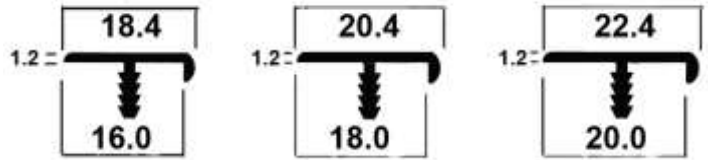

Length 410 cm / 205 cm

profile for hanging units

GOLA PROFILE - VERTICAL – Vertical Double / Vertical Single

NATURAL ALUMINIUM - GLOSSY ALUMINIUM - ELECTROSTATIC COATING

Length 460 cm / 230 cm

Vertical Double

Vertical Single

**NATURAL ALUMINIUM
STICK LENGTH 2,90 METR.**

PRICE /METR **16 MM**
 PRICE /METR **18 MM**
 PRICE /METR **20 MM**

SIZES (CM)	16 MM 18 MM 20 MM	SIZES (CM)	16 MM 18 MM 20 MM	SIZES (CM)	16 MM 18 MM 20 MM
72-82 x 29,8		140-155 x 29,8		215-230 x 29,8	
72-82 x 34,8		140-155 x 34,8		215-230 x 34,8	
72-82 x 39,8		140-155 x 39,8		215-230 x 39,8	
72-82 x 44,8		140-155 x 44,8		215-230 x 44,8	
72-82 x 49,8		140-155 x 49,8		215-230 x 49,8	
72-82 x 54,8		140-155 x 54,8		215-230 x 54,8	
72-82 x 59,8		140-155 x 59,8		215-230 x 59,8	
72-82 x 71,8		140-155 x 71,8		215-230 x 71,8	
92-102 x 29,8		165-180 x 29,8		240-255 x 29,8	
92-102 x 34,8		165-180 x 34,8		240-255 x 34,8	
92-102 x 39,8		165-180 x 39,8		240-255 x 39,8	
92-102 x 44,8		165-180 x 44,8		240-255 x 44,8	
92-102 x 49,8		165-180 x 49,8		240-255 x 49,8	
92-102 x 54,8		165-180 x 54,8		240-255 x 54,8	
92-102 x 59,8		165-180 x 59,8		240-255 x 59,8	
92-102 x 71,8		165-180 x 71,8		240-255 x 71,8	
115-130 x 29,8		190-205 x 29,8		265-280 x 29,8	
115-130 x 34,8		190-205 x 34,8		265-280 x 34,8	
115-130 x 39,8		190-205 x 39,8		265-280 x 39,8	
115-130 x 44,8		190-205 x 44,8		265-280 x 44,8	
115-130 x 49,8		190-205 x 49,8		265-280 x 49,8	
115-130 x 54,8		190-205 x 54,8		265-280 x 54,8	
115-130 x 59,8		190-205 x 59,8		265-280 x 59,8	
115-130 x 71,8		190-205 x 71,8		265-280 x 71,8	