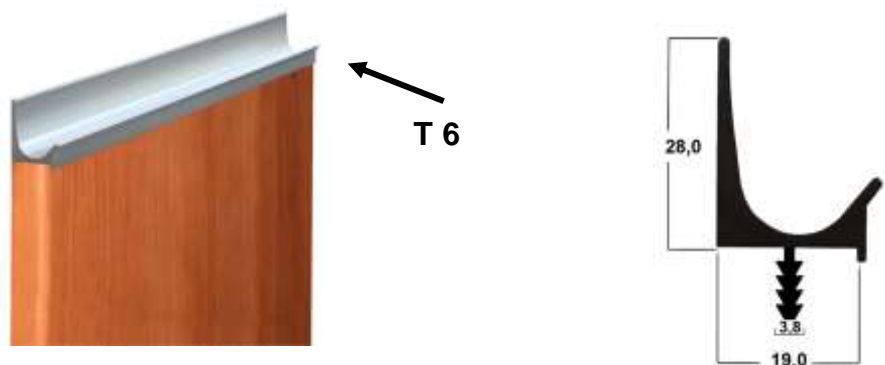

TYPE-6 : EXTRUDED ALUMINUM PROFILE CABINET HANDLE T 6

NAT.ALUMINIUM - GLOSSY ALUM

SIZES

- 29,8 cm
- 34,8 cm
- 39,8 cm
- 44,8 cm
- 49,8 cm
- 54,8 cm
- 59,8 cm
- 71,8 cm
- 280,0 cm

OTHER SIZES & COLORS UPON REQUEST