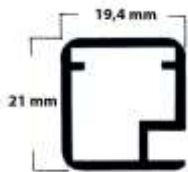

TYPE 3

BOARD WITH ALUMINUM MOUNTED

SIZES (CM)

**N. ALUMIN. BLACK GOLD
BROWN GLOSSY AL.**

72-82 x 29,8
72-82 x 34,8
72-82 x 39,8
72-82 x 44,8
72-82 x 49,8
72-82 x 54,8
72-82 x 59,8
72-82 x 71,8

92-102 x 29,8
92-102 x 34,8
92-102 x 39,8
92-102 x 44,8
92-102 x 49,8
92-102 x 54,8
92-102 x 59,8
92-102 x 71,8

115-130 x 29,8
115-130 x 34,8
115-130 x 39,8
115-130 x 44,8
115-130 x 49,8
115-130 x 54,8
115-130 x 59,8
115-130 x 71,8

SIZES (CM)

**N. ALUMIN. BLACK GOLD
BROWN GLOSSY AL.**

140-155 x 29,8
140-155 x 34,8
140-155 x 39,8
140-155 x 44,8
140-155 x 49,8
140-155 x 54,8
140-155 x 59,8
140-155 x 71,8

165-180 x 29,8
165-180 x 34,8
165-180 x 39,8
165-180 x 44,8
165-180 x 49,8
165-180 x 54,8
165-180 x 59,8
165-180 x 71,8

190-205 x 29,8
190-205 x 34,8
190-205 x 39,8
190-205 x 44,8
190-205 x 49,8
190-205 x 54,8
190-205 x 59,8
190-205 x 71,8

SIZES (CM)

**N. ALUMIN. BLACK GOLD
BROWN GLOSSY AL.**

215-230 x 29,8
215-230 x 34,8
215-230 x 39,8
215-230 x 44,8
215-230 x 49,8
215-230 x 54,8
215-230 x 59,8
215-230 x 71,8

240-255 x 29,8
240-255 x 34,8
240-255 x 39,8
240-255 x 44,8
240-255 x 49,8
240-255 x 54,8
240-255 x 59,8
240-255 x 71,8

265-280 x 29,8
265-280 x 34,8
265-280 x 39,8
265-280 x 44,8
265-280 x 49,8
265-280 x 54,8
265-280 x 59,8
265-280 x 71,8

OTHER SIZES UPON REQUEST