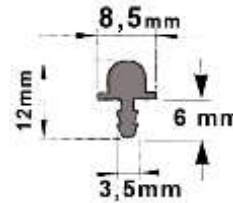

DECORATIVE PROFILE OF ALUMINIUM FOR DOORS AND FURNITURES

COLORS: NATURAL ALUMINIUM - GOLD

SIZES

- PROFIL RUDNER 12 x 5 mm **LENGTH 250 cm**
- PROFIL LINE 20 x 5 mm >>
- PROFIL Alumin. 5 x 5 mm >>
- PROFIL Alumin. 3 x 5 mm >>
- PROFIL Alumin. 3 x 8 mm >>
- PROFIL Alumin. 3 x 10 mm >>
- PROFIL Alumin. 3 x 10 mm >> **GLOSSY ALUM.**

ALUMINIUM PROFILE FOR HOTEL LUGGAGE STANDS AND WORKTOP

COLORS: NATURAL ALUMINIUM - GOLD

No1

SIZES

- 35 cm
- 40 cm
- 45 cm
- 50 cm

OTHER SIZES & COLORS UPON REQUEST

SIZES

- 35 CM x 3,2 cm
- 40 CM x 3,2 cm
- 45 CM x 3,2 cm
- 50 CM x 3,2 cm

OTHER SIZES & COLORS UPON REQUEST

SIZES

- 35 CM x 1,6 cm
- 40 CM x 1,6 cm
- 45 CM x 1,6 cm
- 50 CM x 1,6 cm

OTHER SIZES & COLORS UPON REQUEST