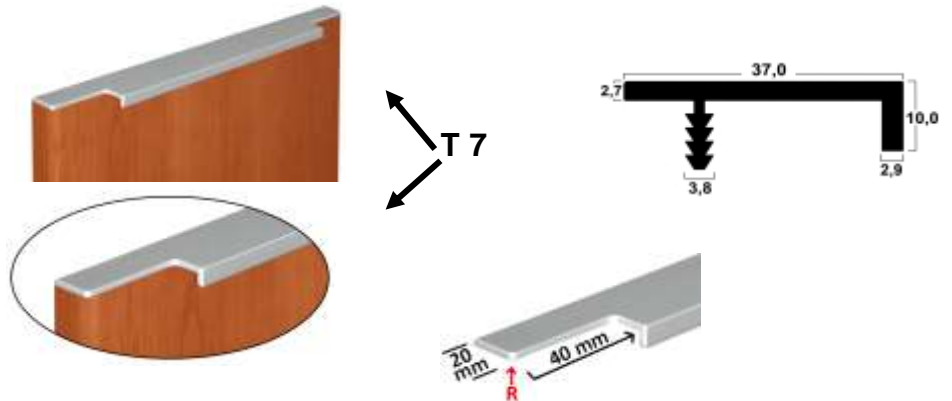

TYPE-7 : EXTRUDED ALUMINUM PROFILE CABINET HANDLE T 7

NAT.ALUMINIUM - GLOSSY ALUM

SIZES

- 29,8 cm
- 34,8 cm
- 39,8 cm
- 44,8 cm
- 49,8 cm
- 54,8 cm
- 59,8 cm
- 71,8 cm
- 280,0 cm

OTHER SIZES & COLORS & different radius, UPON REQUEST

TYPE-5 : EXTRUDED ALUMINUM PROFILE CABINET HANDLE T 5

NAT.ALUMINIUM - GLOSSY ALUM

SIZES.

- 29,8 cm
- 34,8 cm
- 39,8 cm
- 44,8 cm
- 49,8 cm
- 54,8 cm
- 59,8 cm
- 71,8 cm
- 280,0 cm