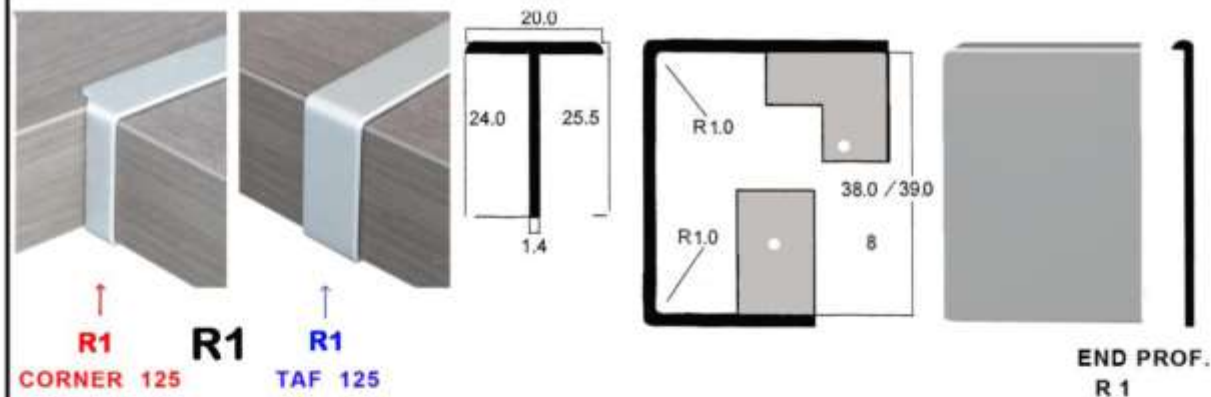

4 cm

Different radius, upon customer request

ALTFET