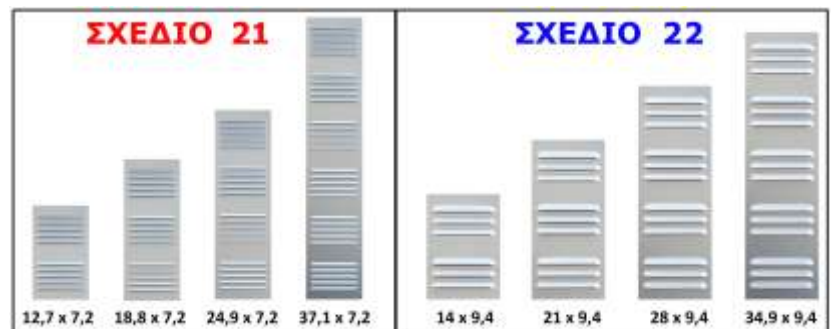

HEIGHT X WIDTH

12,7 x 7,2 cm **design 21**
18,8 x 7,2 cm >>
24,9 x 7,2 cm >>
37,1 x 7,2 cm >>

14 x 9,4 cm **design 22**
21 x 9,4 cm >>
28 x 9,4 cm >>
34,9 x 9,4 cm >>

OTHER SIZES MADE TO ORDER

AIR-VENTS - ADJUSTABLE ALUMINIUM