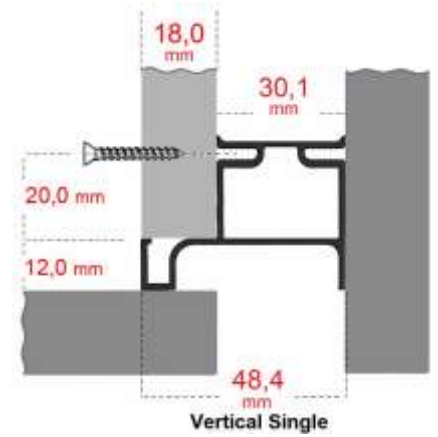

OTHER SIZES & COLORS UPON REQUEST

Aluminum Profiles GOLA (L) Length 410 cm

Aluminum Profiles GOLA (U) Length 410 cm

NATURAL ALUMINIUM - GLOSSY ALUMINIUM - ELECTROSTATIC COATING

NATURAL ALUMINIUM - GLOSSY ALUMINIUM - ELECTROSTATIC COATING

Length 410 cm / 205 cm

profile for hanging units

GOLA PROFILE - VERTICAL – Vertical Double / Vertical Single

NATURAL ALUMINIUM - GLOSSY ALUMINIUM - ELECTROSTATIC COATING

Length 460 cm / 230 cm

Vertical Double

Vertical Single

**NATURAL ALUMINIUM
STICK LENGTH 2,90 METR.**

PRICE /METR **16 MM**
 PRICE /METR **18 MM**
 PRICE /METR **20 MM**

SIZES (CM)	16 MM 18 MM 20 MM	SIZES (CM)	16 MM 18 MM 20 MM	SIZES (CM)	16 MM 18 MM 20 MM
72-82 x 29,8		140-155 x 29,8		215-230 x 29,8	
72-82 x 34,8		140-155 x 34,8		215-230 x 34,8	
72-82 x 39,8		140-155 x 39,8		215-230 x 39,8	
72-82 x 44,8		140-155 x 44,8		215-230 x 44,8	
72-82 x 49,8		140-155 x 49,8		215-230 x 49,8	
72-82 x 54,8		140-155 x 54,8		215-230 x 54,8	
72-82 x 59,8		140-155 x 59,8		215-230 x 59,8	
72-82 x 71,8		140-155 x 71,8		215-230 x 71,8	
92-102 x 29,8		165-180 x 29,8		240-255 x 29,8	
92-102 x 34,8		165-180 x 34,8		240-255 x 34,8	
92-102 x 39,8		165-180 x 39,8		240-255 x 39,8	
92-102 x 44,8		165-180 x 44,8		240-255 x 44,8	
92-102 x 49,8		165-180 x 49,8		240-255 x 49,8	
92-102 x 54,8		165-180 x 54,8		240-255 x 54,8	
92-102 x 59,8		165-180 x 59,8		240-255 x 59,8	
92-102 x 71,8		165-180 x 71,8		240-255 x 71,8	
115-130 x 29,8		190-205 x 29,8		265-280 x 29,8	
115-130 x 34,8		190-205 x 34,8		265-280 x 34,8	
115-130 x 39,8		190-205 x 39,8		265-280 x 39,8	
115-130 x 44,8		190-205 x 44,8		265-280 x 44,8	
115-130 x 49,8		190-205 x 49,8		265-280 x 49,8	
115-130 x 54,8		190-205 x 54,8		265-280 x 54,8	
115-130 x 59,8		190-205 x 59,8		265-280 x 59,8	
115-130 x 71,8		190-205 x 71,8		265-280 x 71,8	