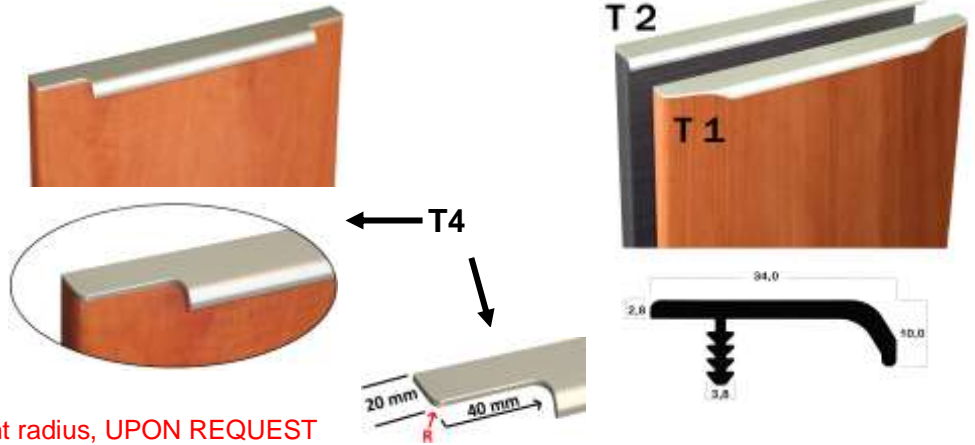

EXTRUDED ALUMINIUM PROFILE HANDLE

TYPE-1-2-4 : EXTRUDED ALUMINUM PROFILE CABINET HANDLE T1 - T2 - T4

NAT.ALUMINIUM

SIZES

- 29,8 cm
- 34,8 cm
- 39,8 cm
- 44,8 cm
- 49,8 cm
- 54,8 cm
- 59,8 cm
- 71,8 cm
- 280,0 cm

OTHER SIZES & COLORS & different radius, UPON REQUEST