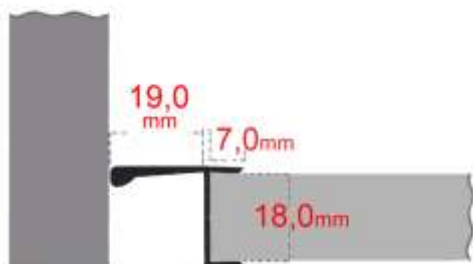

€ /Μέτρο

€ /Μέτρο

GOLA ΑΝΩ ΝΤΟΥΛΑΠΙΩΝ

Μήκος ΒΕΡΓΑΣ
410 cm / 205 cm

ΠΡΟΦΙΛ ΑΛΟΥΜΙΝΙΟΥ GOLA – ΚΑΘΕΤΟ ΔΙΠΛΟ / ΚΑΘΕΤΟ ΜΟΝΟ

Επιτρέπει τις πόρτες & βαγονέτα, να ανοίγουν χωρίς λαβές.

ΑΝΟΔΙΩΣΗ
ΦΥΣ. ΑΛΟΥΜΙΝ.ΜΑΤ

ΑΝΟΔΙΩΣΗ
ΓΥΑΛΙΣΤ-ΑΛΟΥΜ.