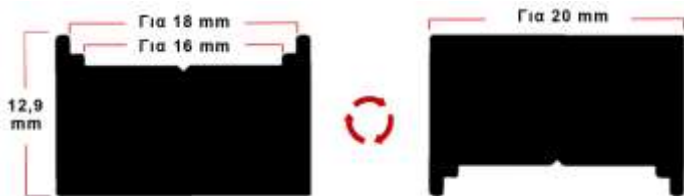

ΜΗΚΟΣ ΒΕΡΓΑΣ 2 ΜΕΤΡΑ

ΛΟΙΠΕΣ ΔΙΑΣΤΑΣΕΙΣ ΚΑΤΟΠΙΝ ΠΑΡΑΓΓΕΛΙΑΣ

ΣΤΙΣ ΤΙΜΕΣ ΔΕΝ ΣΥΜΠΕΡΙΛΑΜΒΑΝΕΤΑΙ Ο Φ.Π.Α.

ΤΑΨΑΚΙ ΑΛΟΥΜΙΝΙΟΥ ΓΙΑ ΒΑΓΟΝΕΤΑ & ΣΥΡΜΑΤΙΝΑ ΣΥΡΤΑΡΙΑ
ΧΡΩΜΑΤΑ: ΦΥΣΙΚΟ ΑΛΟΥΜΙΝΙΟΥ

-5-

ΔΙΑΣΤΑΣΕΙΣ	ΤΙΜΗ
10 CM x 50 CM	€
15 CM x 50 CM	€
20 CM x 50 CM	€
35 CM x 50 CM	€
40 CM x 50 CM	€
45 CM x 50 CM	€
50 CM x 50 CM	€
55 CM x 50 CM	€
60 CM x 50 CM	€
65 CM x 50 CM	€
70 CM x 50 CM	€
75 CM x 50 CM	€

ΕΙΔΙΚΕΣ ΔΙΑΣΤΑΣΕΙΣ
 ΚΑΤΟΠΙΝ ΠΑΡΑΓΓΕΛΙΑΣ

ΒΑΣΗ ΑΛΟΥΜΙΝΙΟΥ ΓΙΑ ΠΛΑΙΝΑ ΚΟΥΖΙΝΑΣ-ΓΡΑΦΕΙΟΥ-ΜΠΑΖΑΣ

ΧΡΩΜΑΤΑ: ΦΥΣΙΚΟ ΑΛΟΥΜΙΝΙΟΥ

(ΣΚΑΦΑΚΙΑ)

ΔΙΑΣΤΑΣΕΙΣ	ΤΙΜΗ
16 MM X 63 CM	€
18 MM X 63 CM	€
20 MM X 63 CM	€
30 MM X 63 CM	€
40 MM X 63 CM	€

ΛΟΙΠΕΣ ΔΙΑΣΤΑΣΕΙΣ ΚΑΤΟΠΙΝ ΠΑΡΑΓΓΕΛΙΑΣ

(ΜΑΣΙΦ ΠΡΟΦΙΛ) ΑΠΟ ΑΛΟΥΜΙΝΙΟ

ΔΙΑΣΤΑΣΗ	ΜΗΚΟΣ	ΤΙΜΗ	ΤΕΜ.
ΓΙΑ 16mm-18mm-20mm	X 63 cm	€	ΤΕΜ.
ΓΙΑ 16mm-18mm-20mm	X 10 cm	€	>>
ΓΙΑ 16mm-18mm-20mm	X 5 cm	€	>>

Διατίθεται και σε μεγαλύτερες διαστάσεις για Μπάζα.
Τρέχ/ Μέτρο € / m