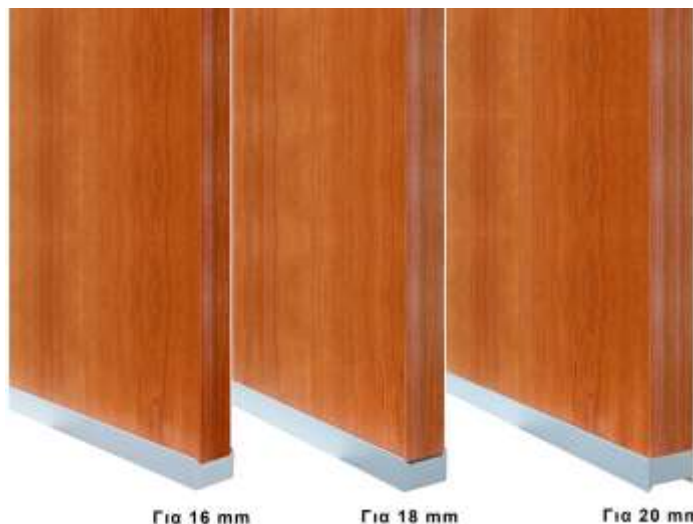

(ΜΑΣΙΦ ΠΡΟΦΙΛ) ΑΠΟ ΑΛΟΥΜΙΝΙΟ

ΔΙΑΣΤΑΣΗ	ΜΗΚΟΣ	ΤΙΜΗ	ΤΕΜ.
ΓΙΑ 16mm-18mm-20mm	X 63 cm	€	ΤΕΜ.
ΓΙΑ 16mm-18mm-20mm	X 10 cm	€	>>
ΓΙΑ 16mm-18mm-20mm	X 5 cm	€	>>

Διατίθεται και σε μεγαλύτερες διαστάσεις για Μπάζα.
Τρέχ/ Μέτρο € / m