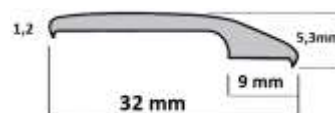

ΤΙΜΗ

ΤΥΠΟΣ: ΓΩΝΙΑΚΟ ΠΡΟΦΙΛ ΜΟΚΕΤΑΣ ΒΙΔ.

ΔΙΑΣΤΑΣΕΙΣ

100 cm Φ. ΑΛΟΥΜΙΝΙΟΥ-ΧΡΥΣΟ	€
166 cm Φ. ΑΛΟΥΜΙΝΙΟΥ-ΧΡΥΣΟ	€
250 cm Φ. ΑΛΟΥΜΙΝΙΟΥ-ΧΡΥΣΟ	€
250 cm ΚΑΦΕ ΘΞΥΝΤΕ	€

ΤΙΜΗ

ΤΥΠΟΣ: ΓΩΝΙΑ ΣΚΑΛΟΠΑΤΙΟΥ ΒΙΔ.

ΔΙΑΣΤΑΣΕΙΣ

100 cm Φ. ΑΛΟΥΜΙΝΙΟΥ-ΧΡΥΣΟ	€
120 cm Φ. ΑΛΟΥΜΙΝΙΟΥ-ΧΡΥΣΟ	€
150 cm Φ. ΑΛΟΥΜΙΝΙΟΥ-ΧΡΥΣΟ	€