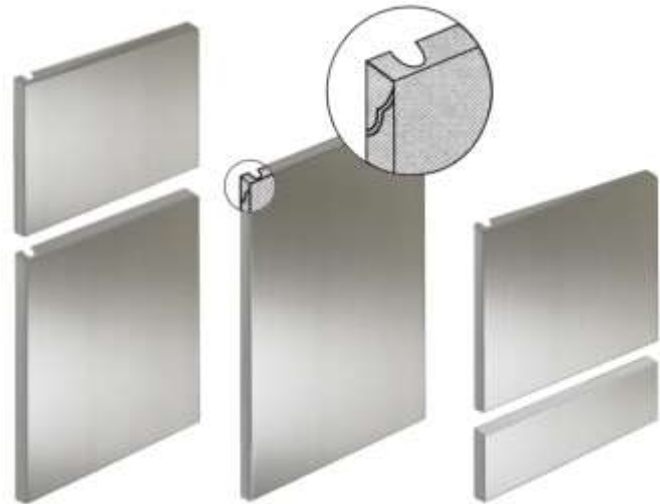

ΣΤΙΣ ΤΙΜΕΣ ΔΕΝ ΣΥΜΠΕΡΙΛΑΜΒΑΝΕΤΑΙ Ο Φ.Π.Α.

**ΣΤΡΑΝΤΖΑΡΙΣΤΟ ΦΥΛΛΟ ΑΛΟΥΜΙΝΙΟΥ
ΓΙΑ ΕΠΕΝΔΥΣΗ ΨΥΓΕΙΟΥ**

ΧΡΩΜΑΤΑ: ΦΥΣΙΚΟ ΑΛΟΥΜΙΝΙΟΥ

-1-

ΤΙΜΗ

ΜΟΝΟΠΟΡΤΟ (ΠΑΧΟΣ 3 & 4 CM)	€
ΔΙΠΟΡΤΟ (ΠΑΧΟΣ 3 & 4 CM)	€
ΤΡΙΠΟΡΤΟ (ΠΑΧΟΣ 3 & 4 CM)	€
ΠΛΥΝΤΗΡΙΟ (45 & 60 CM)	€