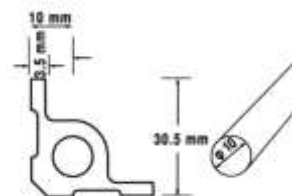

ΤΥΠΟΣ: ΠΡΟΦΙΛ ΓΩΝΙΑ ΓΙΑ LAMINATE & ΠΛΑΚΑΚΙ

ΔΙΑΣΤΑΣΕΙΣ

100 cm
120 cm
150 cm
250 cm

ΤΙΜΗ

€
€
€
€

ΤΥΠΟΣ: ΠΡΟΦΙΛ ΤΕΛΕΙΩΜΑ ΓΙΑ LAMINATE & ΠΛΑΚΑΚΙ

ΔΙΑΣΤΑΣΕΙΣ

250 cm

ΤΙΜΗ

€

ΤΥΠΟΣ: ΠΡΟΦΙΛ ΓΙΑ ΑΡΜΟ

ΔΙΑΣΤΑΣΕΙΣ

250 cm

ΤΙΜΗ

€

ΤΥΠΟΣ: ΠΡΟΦΙΛ & ΒΑΣΗ ΣΤΗΡΙΞΕΩΣ ΧΑΛΙΟΥ ΓΙΑ ΣΚΑΛΑ.

ΔΙΑΣΤΑΣΕΙΣ

100 cm Φ. ΑΛΟΥΜΙΝΙΟΥ-ΧΡΥΣΟ €
120 cm Φ. ΑΛΟΥΜΙΝΙΟΥ-ΧΡΥΣΟ €
150 cm Φ. ΑΛΟΥΜΙΝΙΟΥ-ΧΡΥΣΟ €

ΤΙΜΗ

ΤΥΠΟΣ: ΑΕΡΟΦΡΑΚΤΗΣ 15 mm με αυτοκόλλητη ταινία διπλής όψεως.

ΔΙΑΣΤΑΣΕΙΣ

100 cm ΦΥΣΙΚΟ ΑΛΟΥΜΙΝΙΟ €
150 cm ΦΥΣΙΚΟ ΑΛΟΥΜΙΝΙΟ €
100 cm (ΟΞΥΝΤΕ- ΗΛΕΚΤΡ/ ΤΙΚΗ) €
150 cm (ΟΞΥΝΤΕ- ΗΛΕΚΤΡ/ ΤΙΚΗ) €

ΤΙΜΗ