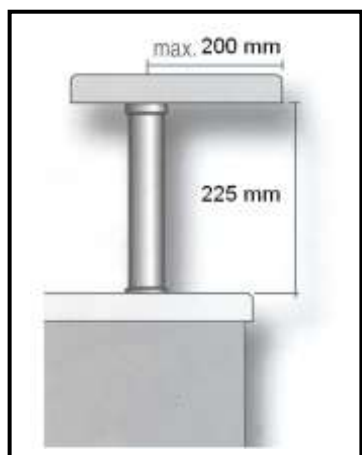

ΚΟΝΣΟΛΑ BAR - ΤΥΠΟΣ 3 € **ΤΙΜΗ** / τεμ

ΚΟΝΣΟΛΑ ΤΥΠΟΣ 3