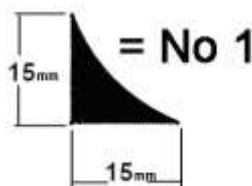

Κατάλληλο για τοποθέτηση σε (πάγκο Κουζίνας – Μπανιέρα , Ντουζίερα, κλπ)

ΑΝΟΔΙΩΣΗ
ΦΥΣ. ΑΛΟΥΜΙΝ.ΜΑΤ

€ /350cm

ΑΝΟΔΙΩΣΗ
ΚΑΦΕ (ΟΞΥΝΤΕ)

€ /350cm

ΗΛΕΚΤΡ/ΤΙΚΗ
ΜΑΥΡΟ/ΛΕΥΚΟ

€ /350cm

No1 (15mm x 15mm) / Τιμή Βέργας - 350cm