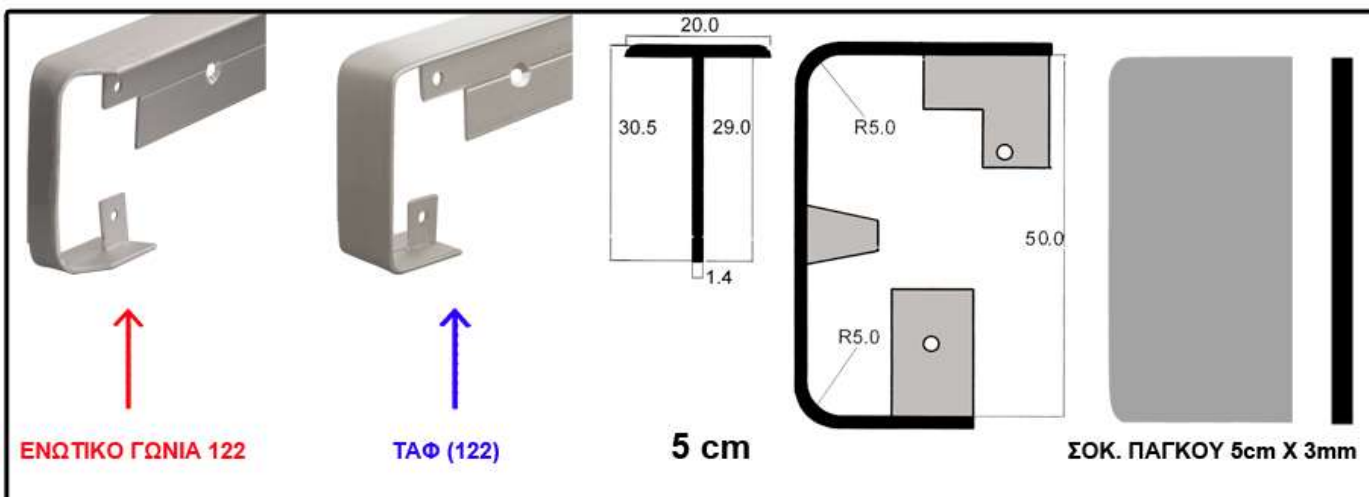

ALTFET - 5 - 6 cm ΕΝΩΤΙΚΑ ΓΙΑ ΠΑΓΚΟΥΣ ΚΟΥΖΙΝΑΣ 1:1
5-6 cm ΧΡΩΜΑΤΑ: ΦΥΣΙΚΟ ΑΛΟΥΜΙΝΙΟ, ΛΕΥΚΟ, ΜΠΕΖ, ΜΑΥΡΟ, ΚΑΦΕ, ΟΞΥΝΤΕ ΚΑΦΕ

ALTFET