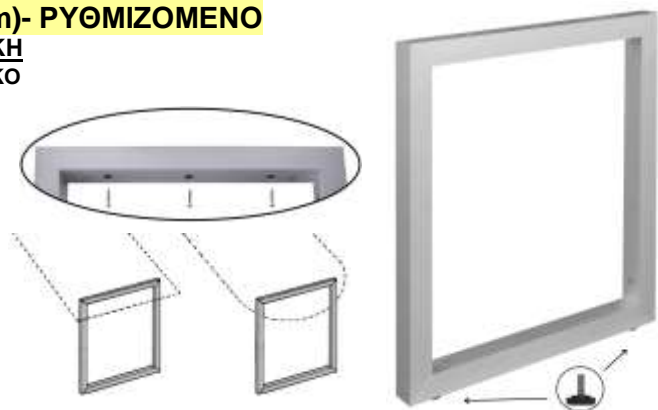

ΣΤΙΣ ΤΙΜΕΣ ΔΕΝ ΣΥΜΠΕΡΙΛΑΜΒΑΝΕΤΑΙ Ο Φ.Π.Α.