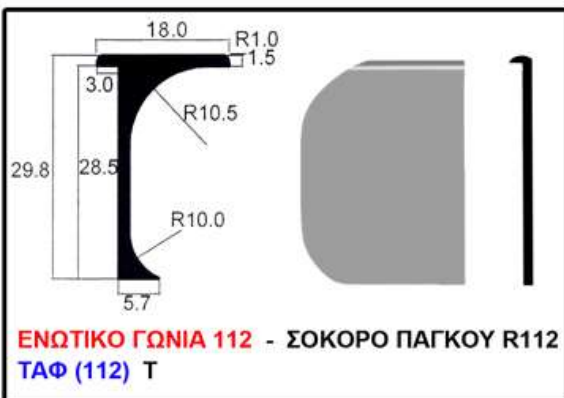

3 cm

ALTFET - 3 cm ΕΝΩΤΙΚΑ ΓΙΑ ΠΑΓΚΟΥΣ ΚΟΥΖΙΝΑΣ 1:1
ΧΡΩΜΑΤΑ: ΦΥΣΙΚΟ ΑΛΟΥΜΙΝΙΟ, ΛΕΥΚΟ, ΜΠΕΖ, ΜΑΥΡΟ, ΚΑΦΕ, ΟΞΥΝΤΕ ΚΑΦΕ

3A

ALTFET