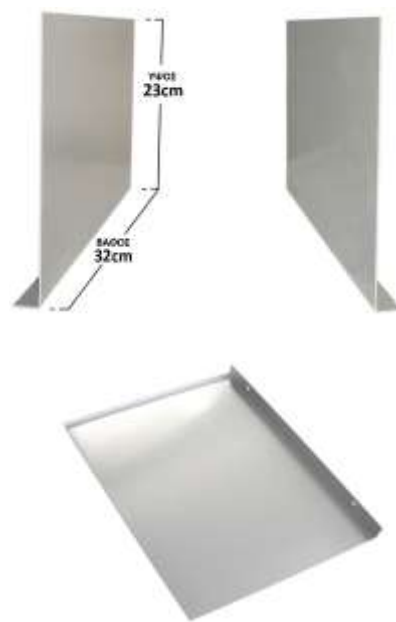

**ΦΥΛΛΟ ΑΛΟΥΜΙΝΙΟΥ - ΠΡΟΦΥΛΑΞΗΣ ΝΤΟΥΛΑΠΙΩΝ
ΠΛΑΙΝΑ ΑΠΟΡΡΟΦΗΤΗΡΑ No1**

ΧΡΩΜΑΤΑ: ΦΥΣΙΚΟ ΑΛΟΥΜΙΝΙΟ
ΜΑΥΡΟ - ΚΑΦΕ (ΟΞΥΝΤΕ) – ΛΕΥΚΟ ΛΑΚΑ