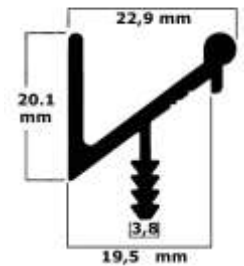

ΚΑΤΑΣΚΕΥΗ ΑΚΡΙΒΩΣ ΣΤΙΣ ΔΙΑΣΤΑΣΕΙΣ ΠΟΥ ΕΠΙΘΥΜΕΙΤΕ - ΕΙΔΙΚΑ ΧΡΩΜΑΤΑ RAL ΚΑΤΟΠΙΝ ΠΑΡΑΓΓΕΛΙΑΣ

ΣΟΚΟΡΟ ΜΕ ΛΑΒΗ ΓΙΑ ΠΟΡΤΕΣ ΚΟΥΖΙΝΑΣ - ΝΤΟΥΛΑΠΑΣ

T 10 (ΚΙΝΗΣΙΑ - Φυτευτή)

ΑΝΟΔΙΩΣΗ ΦΥΣ. ΑΛΟΥΜΙΝ.ΜΑΤ	ΑΝΟΔΙΩΣΗ ΓΥΑΛΙΣΤ-ΑΛΟΥΜ.	ΗΛΕΚΤΡ/ΤΙΚΗ ΜΑΥΡΟ/ΛΕΥΚΟ
Διάσταση ↓	↓	↓
29,8 cm €	€	€
34,8 cm €	€	€
39,8 cm €	€	€
44,8 cm €	€	€
49,8 cm €	€	€
54,8 cm €	€	€
59,8 cm €	€	€
71,8 cm €	€	€
280,0 cm €	€	€