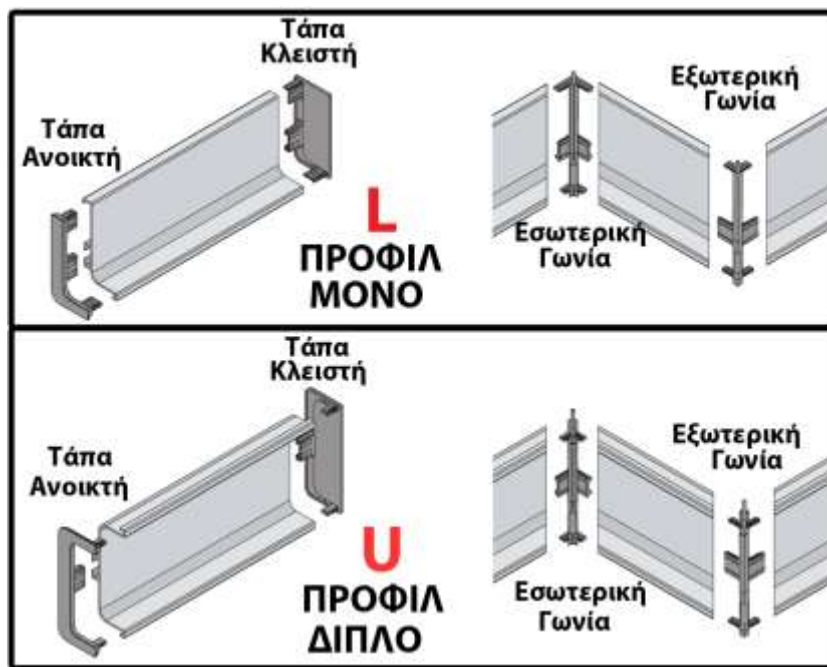

Προφίλ αλουμινίου για έπιπλα κουζίνας κάτω από τον πάγκο, Επιτρέπει τις πόρτες & συρτάρια, να ανοίγουν χωρίς λαβές.

ΤΙΜΗ / ΜΕΤΡΟ

	ΑΝΟΔΙΩΣΗ ΦΥΣ. ΑΛΟΥΜΙΝ.ΜΑΤ	ΑΝΟΔΙΩΣΗ ΓΥΑΛΙΣΤ-ΑΛΟΥΜ.	ΗΛΕΚΤΡ/ΤΙΚΗ ΜΑΥΡΟ/ΛΕΥΚΟ
Πρ.Αλουμινίου GOLA L. Μήκος ΒΕΡΓΑΣ 410 cm	€ / Μέτρο	€ / Μέτρο	€ / Μέτρο
Πρ.Αλουμινίου GOLA U. Μήκος ΒΕΡΓΑΣ 410 cm	€ / Μέτρο	€ / Μέτρο	€ / Μέτρο

- Πλαστικό Εξάρτημα Σύνδεσης **GOLA** - € τεμ
- Πλαστικές Τάπες για **L** προφίλ Ανοικτές (γκρι / μαυρο) € ζεύγος ΔΕ-ΑΡ
- Πλαστικές Τάπες για **L** προφίλ Κλειστές (γκρι / μαυρο) € ζεύγος ΔΕ-ΑΡ
- Πλαστικές Τάπες για **U** προφίλ Ανοικτές (γκρι / μαυρο) € ζεύγος ΔΕ-ΑΡ
- Πλαστικές Τάπες για **U** προφίλ Κλειστές (γκρι / μαυρο) € ζεύγος ΔΕ-ΑΡ
- Πλαστ. ΓΩΝΙΕΣ (Εσωτερ.+ΕΞΩΤΕΡ) για **L** (γκρι / μαυρο) € Σετ/εσωτ/εξωτ
- Πλαστ. ΓΩΝΙΕΣ (Εσωτερ.+ΕΞΩΤΕΡ) για **U** (γκρι / μαυρο) € Σετ/εσωτ/εξωτ