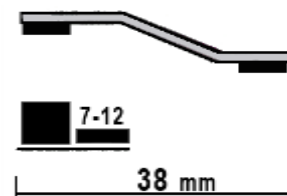

ΤΥΠΟΣ: ΚΑΜΠΥΛΩΤΟ ΠΡΟΦΙΛ ΜΟΚΕΤΑΣ ΚΟΛ.

ΔΙΑΣΤΑΣΕΙΣ

100 cm Φ. ΑΛΟΥΜΙΝΙΟΥ-ΧΡΥΣΟ	€
166 cm Φ. ΑΛΟΥΜΙΝΙΟΥ-ΧΡΥΣΟ	€
250 cm Φ. ΑΛΟΥΜΙΝΙΟΥ-ΧΡΥΣΟ	€
250 cm ΚΑΦΕ ΘΕΥΝΤΕ	€

ΤΙΜΗ

ΤΥΠΟΣ: ΠΡΟΦΙΛ ΚΟΛΛΗΤΟ 1,6cm

ΔΙΑΣΤΑΣΕΙΣ

100 cm Φ. ΑΛΟΥΜΙΝΙΟΥ-ΧΡΥΣΟ	€
166 cm Φ. ΑΛΟΥΜΙΝΙΟΥ-ΧΡΥΣΟ	€
250 cm Φ. ΑΛΟΥΜΙΝΙΟΥ-ΧΡΥΣΟ	€

ΤΙΜΗ

ΤΥΠΟΣ : ΚΑΜΠΥΛΩΤΟ ΠΡΟΦΙΛ ΚΟΛ. 6 cm

ΔΙΑΣΤΑΣΕΙΣ

100 cm Φ. ΑΛΟΥΜΙΝΙΟΥ-ΧΡΥΣΟ	€
166 cm Φ. ΑΛΟΥΜΙΝΙΟΥ-ΧΡΥΣΟ	€
250 cm Φ. ΑΛΟΥΜΙΝΙΟΥ-ΧΡΥΣΟ	€
250 cm ΚΑΦΕ ΘΕΥΝΤΕ	€

ΤΙΜΗ

ΤΥΠΟΣ: ΓΩΝΙΑΚΟ ΠΡΟΦΙΛ ΜΟΚΕΤΑΣ ΚΟΛ.

ΔΙΑΣΤΑΣΕΙΣ

100 cm Φ. ΑΛΟΥΜΙΝΙΟΥ-ΧΡΥΣΟ	€
166 cm Φ. ΑΛΟΥΜΙΝΙΟΥ-ΧΡΥΣΟ	€
250 cm Φ. ΑΛΟΥΜΙΝΙΟΥ-ΧΡΥΣΟ	€
250 cm ΚΑΦΕ ΘΕΥΝΤΕ	€

ΤΙΜΗ

ΤΥΠΟΣ: ΠΡΟΦΙΛ ΔΙΑΦΟΡΑΣ 7-12 mm ΚΟΛ.

ΔΙΑΣΤΑΣΕΙΣ

100 cm Φ. ΑΛΟΥΜΙΝΙΟΥ-ΧΡΥΣΟ	€
166 cm Φ. ΑΛΟΥΜΙΝΙΟΥ-ΧΡΥΣΟ	€
250 cm Φ. ΑΛΟΥΜΙΝΙΟΥ-ΧΡΥΣΟ	€
250 cm ΚΑΦΕ ΘΕΥΝΤΕ	€

ΤΙΜΗ

ΤΥΠΟΣ: ΠΡΟΦΙΛ ΔΙΑΦΟΡΑΣ 12-16 mm ΚΟΛ.

ΔΙΑΣΤΑΣΕΙΣ

100 cm Φ. ΑΛΟΥΜΙΝΙΟΥ-ΧΡΥΣΟ	€
166 cm Φ. ΑΛΟΥΜΙΝΙΟΥ-ΧΡΥΣΟ	€
250 cm Φ. ΑΛΟΥΜΙΝΙΟΥ-ΧΡΥΣΟ	€
250 cm ΚΑΦΕ ΘΕΥΝΤΕ	€

ΤΙΜΗ