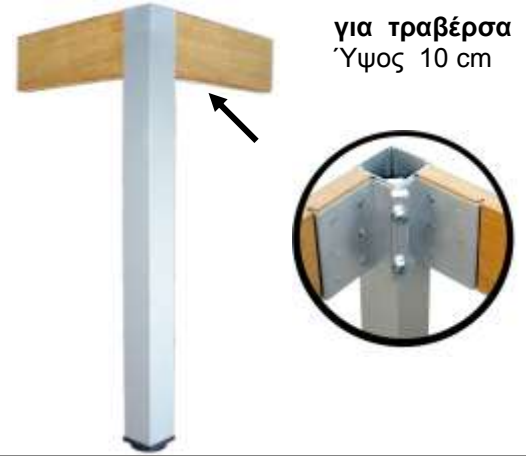

ΤΕΤΡΑΓΩΝΟ 5 X 5 cm ΜΕ ΒΑΣΗ αλουμινίου ΓΙΑ ΤΡΑΒΕΡΣΑ ΡΥΘΜΙΖΟΜΕΝΟ

**ΑΝΟΔΙΩΣΗ
ΦΥΣ. ΑΛΟΥΜΙΝ.ΜΑΤ**

ΥΨΟΣ : 70 CM €
ΥΨΟΣ : 80 CM €

ΕΙΔΙΚΕΣ ΔΙΑΣΤΑΣΕΙΣ & ΕΙΔΙΚΑ ΧΡΩΜΑΤΑ RAL ΚΑΤΟΠΙΝ ΠΑΡΑΓΓΕΛΙΑΣ

ΤΕΤΡΑΓΩΝΟ 5 X 5 cm ΞΥΛΟ Οξιός άβαφο - με ΒΑΣΗ ΑΛΟΥΜΙΝΙΟΥ

ΤΙΜΗ

ΥΨΟΣ : 70 CM €
ΥΨΟΣ : 80 CM €