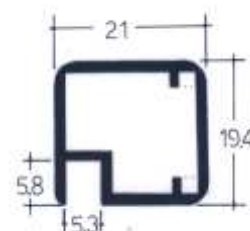

ΣΤΙΣ ΤΙΜΕΣ ΔΕΝ ΠΕΡΙΛΑΜΒΑΝΟΝΤΑΙ ΤΑ ΤΖΑΜΙΑ

ΤΙΜΗ

ΡΟΔΑΚΙΑ ΒΙΤΡΙΝΑΣ ΤΥΠΟΥ 2-4-6-7-8	€	(ΣΕΤ)
ΠΡΟΦΙΛ (ΟΔΗΓΟΣ) ΑΝΩ	€	/ΜΕΤΡ
ΠΡΟΦΙΛ (ΟΔΗΓΟΣ) ΚΑΤΩ Ανοδιωμένο	€	/ΜΕΤΡ

ΔΕΧΕΤΑΙ: ΤΖΑΜΙ 4 ΜΜ. ΕΥΚΟΛΗ ΣΥΝΑΡΜΟΛΟΓΗΣΗ.

ΧΡΩΜΑΤΑ: ΦΥΣΙΚΟ ΑΛΟΥΜΙΝΙΟ