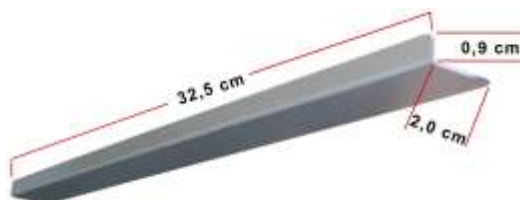

ΦΥΛΛΟ ΑΛΟΥΜΙΝΙΟΥ – ΠΡΟΦΥΛΑΞΗΣ για Σόκορα Πλαϊνών ντουλαπιών Απορροφητήρα No2

No2 ΤΙΜΗ

(SET 2 ΤΕΜ.) Φ.ΑΛΟΥΜΙΝΙΟ	€
(SET 2 ΤΕΜ.) ΑΝΟΞΕΙΔΩΤΟ ΜΑΤ	€

(Μήκος 32,5cm x 2cm x 0.9cm)

ΛΟΙΠΕΣ ΔΙΑΣΤΑΣΕΙΣ ΚΑΤΟΠΙΝ ΠΑΡΑΓΓΕΛΙΑΣ