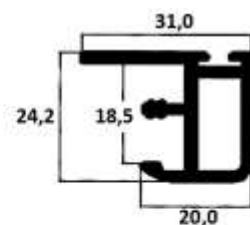

ΔΙΑΣΤΑΣΕΙΣ

ΤΙΜΗ ΒΕΡΓΑΣ 280cm

2.8 m x 8 mm	€
2.8 m x 10mm	€
2.8 m x 12mm	€

ΔΙΑΣΤΑΣΕΙΣ

ΤΙΜΗ

ΧΕΙΡΟΛΑΒΗ 18MM ΜΗΚΟΣ 2,90 Μ €
 ΒΕΡΓΑ 18 MM ΜΗΚΟΣ 2,90 Μ €

ΔΙΑΣΤΑΣΕΙΣ

ΤΙΜΗ