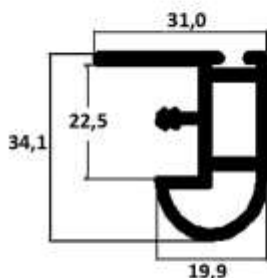

ΔΙΑΣΤΑΣΕΙΣ

ΤΙΜΗ

ΧΕΙΡΟΛΑΒΗ 22MM ΜΗΚΟΣ 2,90 Μ €
ΒΕΡΓΑ 22 MM ΜΗΚΟΣ 2,90 Μ €