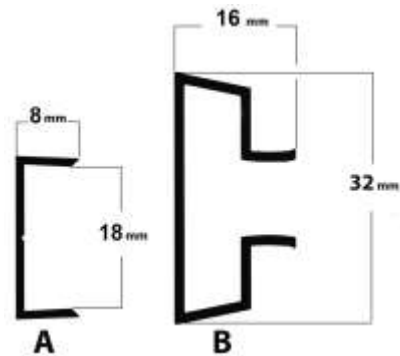

ΡΥΘΜ. 7,5 x 22,5

ΣΤΙΣ ΤΙΜΕΣ ΔΕΝ ΣΥΜΠΕΡΙΛΑΜΒΑΝΕΤΑΙ Ο Φ.Π.Α.

ΠΡΕΣΣΑΡΙΣΤΕΣ ΑΠΟ ΑΝΟΞΕΙΔΩΤΟ Γυαλιστερό

ΔΙΑΣΤΑΣΕΙΣ	ΤΙΜΗ
ΥΨΟΣ 6,5 x 12,7 cm	€
>> 12,0 x 12,0 cm	€
>> 11,4 x 23,0 cm	€
>> 18,5 x 36,0 cm	€
ΥΨΟΣ 22,7 x 12,7 cm	€

ΦΥΛΛΟ ΔΙΑΤΡΗΤΟ ΕΠΙΠΕΔΟ ΤΥΠΟΣ 1 Πάχος 1,5mm
ΧΡΩΜΑΤΑ: ΦΥΣΙΚΟ ΑΛΟΥΜΙΝΙΟ, ΧΡΥΣΟ, ΛΕΥΚΟ ΛΑΚΑ

ΔΙΑΣΤΑΣΕΙΣ	ΤΙΜΗ
15 x 20	€
15 x 25	€
15 x 30	€
15 x 35	€
15 x 40	€
15 x 45	€
15 x 50	€
15 x 62	€

ΠΕΡΣΙΔΕΣ ΕΞΑΕΡΙΣΜΟΥ – ΦΥΛΛΟ ΔΙΑΤΡΗΤΟ ΕΠΙΠΕΔΟ ΤΥΠΟΣ 2 αλουμινίου

ΦΥΛΛΟ ΔΙΑΤΡΗΤΟ ΕΠΙΠΕΔΟ ΤΥΠΟΣ 2 Πάχος 1,5mm
ΧΡΩΜΑΤΑ: ΦΥΣΙΚΟ ΑΛΟΥΜΙΝΙΟ

ΔΙΑΣΤΑΣΕΙΣ	ΤΙΜΗ	ΔΙΑΣΤΑΣΕΙΣ	ΤΙΜΗ	ΔΙΑΣΤΑΣΕΙΣ	ΤΙΜΗ
5,0 x 21,5	€	7,5 x 21,5	€	11,5 x 21,5	€
5,0 x 25	€	7,5 x 25	€	11,5 x 25	€
5,0 x 29	€	7,5 x 29	€	11,5 x 29	€
5,0 x 36	€	7,5 x 36	€	11,5 x 36	€
5,0 x 40	€	7,5 x 40	€	11,5 x 40	€
5,0 x 44	€	7,5 x 44	€	11,5 x 44	€
5,0 x 51	€	7,5 x 51	€	11,5 x 51	€
5,0 x 62	€	7,5 x 62	€	11,5 x 62	€