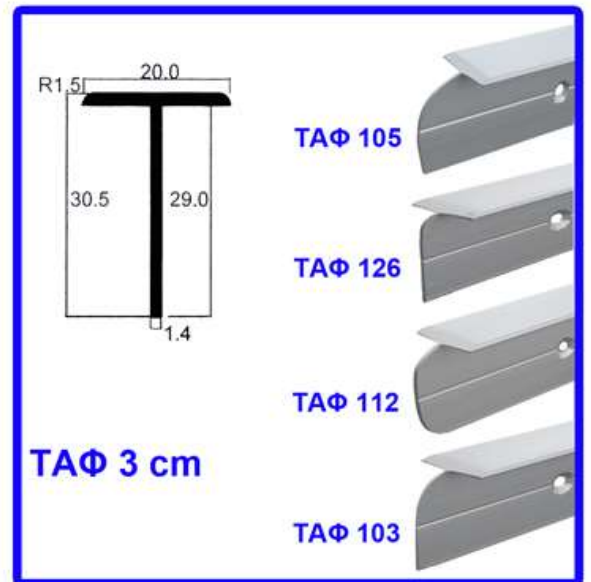

3 cm

ALTFET - 3 cm ΕΝΩΤΙΚΑ ΓΙΑ ΠΑΓΚΟΥΣ ΚΟΥΖΙΝΑΣ 1:1
ΧΡΩΜΑΤΑ: ΦΥΣΙΚΟ ΑΛΟΥΜΙΝΙΟ, ΛΕΥΚΟ, ΜΠΕΖ, ΜΑΥΡΟ, ΚΑΦΕ, ΟΞΥΝΤΕ ΚΑΦΕ

3A

ALTFET