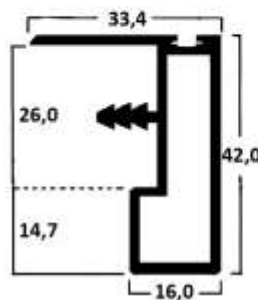

ΔΙΑΣΤΑΣΕΙΣ

ΤΙΜΗ

ΧΕΙΡΟΛΑΒΗ 26MM ΜΗΚΟΣ 2,90 Μ €
ΒΕΡΓΑ 26 MM ΜΗΚΟΣ 2,90 Μ €