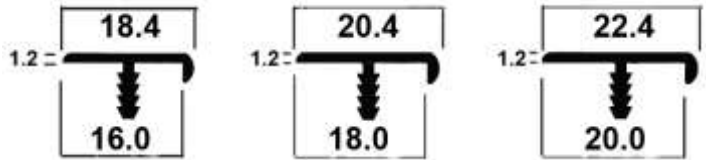

Μήκος ΒΕΡΓΑΣ
460 cm / 230 cm

GOLA ΚΑΘΕΤΟ ΜΟΝΟ

ΣΤΙΣ ΤΙΜΕΣ ΔΕΝ ΣΥΜΠΕΡΙΛΑΜΒΑΝΕΤΑΙ Ο Φ.Π.Α.

ΕΙΔΙΚΑ ΧΡΩΜΑΤΑ RAL ΚΑΤΟΠΙΝ ΠΑΡΑΓΓΕΛΙΑΣ

**ΦΥΣΙΚΟ ΑΛΟΥΜΙΝΙΟΥ (ΜΑΤ)
ΜΗΚΟΣ ΒΕΡΓΑΣ 2,90 ΜΕΤΡΑ**

Για επιφάνεια πάχους **16 mm** € / Μέτρο
 Για επιφάνεια πάχους **18 mm** € / Μέτρο
 Για επιφάνεια πάχους **20 mm** € / Μέτρο