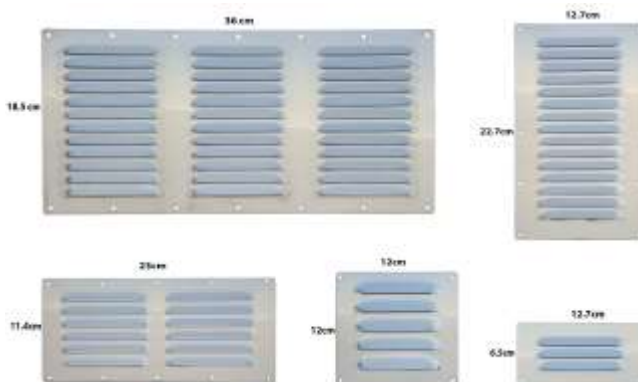

ΠΡΕΣΣΑΡΙΣΤΕΣ ΑΠΟ ΑΝΟΞΕΙΔΩΤΟ Γυαλιστερό

ΔΙΑΣΤΑΣΕΙΣ	ΤΙΜΗ
ΥΨΟΣ 6,5 x 12,7 cm	€
>> 12,0 x 12,0 cm	€
>> 11,4 x 23,0 cm	€
>> 18,5 x 36,0 cm	€
ΥΨΟΣ 22,7 x 12,7 cm	€