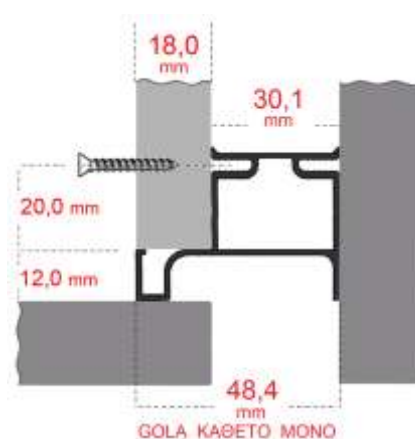

GOLA ΚΑΘΕΤΟ ΜΟΝΟ