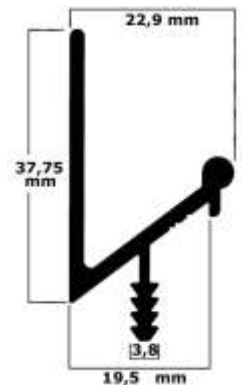

ΚΑΤΑΣΚΕΥΗ ΑΚΡΙΒΩΣ ΣΤΙΣ ΔΙΑΣΤΑΣΕΙΣ ΠΟΥ ΕΠΙΘΥΜΕΙΤΕ - ΕΙΔΙΚΑ ΧΡΩΜΑΤΑ RAL ΚΑΤΟΠΙΝ ΠΑΡΑΓΓΕΛΙΑΣ

ΔΙΑΚΟΣΜΗΤΙΚΟ ΠΡΟΦΙΛ (ΣΟΚΟΡΟ) ΚΛΑΣΙΚΟ & ΝΥΧΑΚΙ Για Πόρτες Κουζίνας (ΚΙΝΗΣΙΑ-Φυτευτή)

ΑΝΟΔΙΩΣΗ ΦΥΣ. ΑΛΟΥΜΙΝ.ΜΑΤ
Διάσταση ↓
29,8 cm €
34,8 cm €
39,8 cm €
44,8 cm €
49,8 cm €
54,8 cm €
59,8 cm €
71,8 cm €