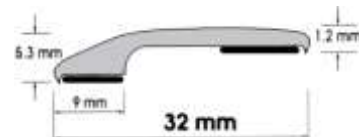

ΤΥΠΟΣ: ΚΑΜΠΥΛΩΤΟ ΠΡΟΦΙΛ ΜΟΚΕΤΑΣ ΚΟΛ.

ΔΙΑΣΤΑΣΕΙΣ

100 cm Φ. ΑΛΟΥΜΙΝΙΟΥ-ΧΡΥΣΟ	€
166 cm Φ. ΑΛΟΥΜΙΝΙΟΥ-ΧΡΥΣΟ	€
250 cm Φ. ΑΛΟΥΜΙΝΙΟΥ-ΧΡΥΣΟ	€
250 cm ΚΑΦΕ ΘΕΥΝΤΕ	€

ΤΙΜΗ

ΤΥΠΟΣ: ΠΡΟΦΙΛ ΚΟΛΛΗΤΟ 1,6cm

ΔΙΑΣΤΑΣΕΙΣ

100 cm Φ. ΑΛΟΥΜΙΝΙΟΥ-ΧΡΥΣΟ	€
166 cm Φ. ΑΛΟΥΜΙΝΙΟΥ-ΧΡΥΣΟ	€
250 cm Φ. ΑΛΟΥΜΙΝΙΟΥ-ΧΡΥΣΟ	€

ΤΙΜΗ

ΤΥΠΟΣ : ΚΑΜΠΥΛΩΤΟ ΠΡΟΦΙΛ ΚΟΛ. 6 cm

ΔΙΑΣΤΑΣΕΙΣ

100 cm Φ. ΑΛΟΥΜΙΝΙΟΥ-ΧΡΥΣΟ	€
166 cm Φ. ΑΛΟΥΜΙΝΙΟΥ-ΧΡΥΣΟ	€
250 cm Φ. ΑΛΟΥΜΙΝΙΟΥ-ΧΡΥΣΟ	€
250 cm ΚΑΦΕ ΘΕΥΝΤΕ	€

ΤΙΜΗ

ΤΥΠΟΣ: ΓΩΝΙΑΚΟ ΠΡΟΦΙΛ ΜΟΚΕΤΑΣ ΚΟΛ.

ΔΙΑΣΤΑΣΕΙΣ

100 cm Φ. ΑΛΟΥΜΙΝΙΟΥ-ΧΡΥΣΟ	€
166 cm Φ. ΑΛΟΥΜΙΝΙΟΥ-ΧΡΥΣΟ	€
250 cm Φ. ΑΛΟΥΜΙΝΙΟΥ-ΧΡΥΣΟ	€
250 cm ΚΑΦΕ ΘΕΥΝΤΕ	€

ΤΙΜΗ

ΤΥΠΟΣ: ΠΡΟΦΙΛ ΔΙΑΦΟΡΑΣ 7-12 mm ΚΟΛ.

ΔΙΑΣΤΑΣΕΙΣ

100 cm Φ. ΑΛΟΥΜΙΝΙΟΥ-ΧΡΥΣΟ	€
166 cm Φ. ΑΛΟΥΜΙΝΙΟΥ-ΧΡΥΣΟ	€
250 cm Φ. ΑΛΟΥΜΙΝΙΟΥ-ΧΡΥΣΟ	€
250 cm ΚΑΦΕ ΘΕΥΝΤΕ	€

ΤΙΜΗ

ΤΥΠΟΣ: ΠΡΟΦΙΛ ΔΙΑΦΟΡΑΣ 12-16 mm ΚΟΛ.

ΔΙΑΣΤΑΣΕΙΣ

100 cm Φ. ΑΛΟΥΜΙΝΙΟΥ-ΧΡΥΣΟ	€
166 cm Φ. ΑΛΟΥΜΙΝΙΟΥ-ΧΡΥΣΟ	€
250 cm Φ. ΑΛΟΥΜΙΝΙΟΥ-ΧΡΥΣΟ	€
250 cm ΚΑΦΕ ΘΕΥΝΤΕ	€

ΤΙΜΗ