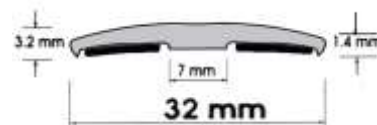

ΤΙΜΗ

ΤΥΠΟΣ: ΚΑΜΠΥΛΩΤΟ ΠΡΟΦΙΛ ΜΟΚΕΤΑΣ ΚΟΛ.

ΔΙΑΣΤΑΣΕΙΣ

100 cm Φ. ΑΛΟΥΜΙΝΙΟΥ-ΧΡΥΣΟ	€
166 cm Φ. ΑΛΟΥΜΙΝΙΟΥ-ΧΡΥΣΟ	€
250 cm Φ. ΑΛΟΥΜΙΝΙΟΥ-ΧΡΥΣΟ	€
250 cm ΚΑΦΕ ΘΕΥΝΤΕ	€

ΤΙΜΗ

ΤΥΠΟΣ: ΠΡΟΦΙΛ ΚΟΛΛΗΤΟ 1,6cm

ΔΙΑΣΤΑΣΕΙΣ

100 cm Φ. ΑΛΟΥΜΙΝΙΟΥ-ΧΡΥΣΟ	€
166 cm Φ. ΑΛΟΥΜΙΝΙΟΥ-ΧΡΥΣΟ	€
250 cm Φ. ΑΛΟΥΜΙΝΙΟΥ-ΧΡΥΣΟ	€