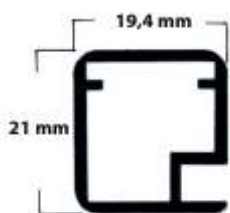

ΦΥΣΙΚΟ ΑΛΟΥΜΙΝΙΟ

ΜΑΥΡΟ – ΚΑΦΕ

ΧΡΥΣΟ - ΝΙΚΕΛ

ΤΥΠΟΣ 3

ΜΕ ΤΑΜΠΛΑ ΑΛΟΥΜΙΝΙΟΥ ΜΟΝΤΑΡΙΣΜΕΝΟ

ΔΙΑΣΤΑΣΗ (CM)		ΤΙΜΗ			ΔΙΑΣΤΑΣΗ (CM)		ΤΙΜΗ			ΔΙΑΣΤΑΣΗ (CM)		ΤΙΜΗ		
ΥΨ	ΠΛ	<u>Φ.ΑΛΟΥΜ.</u>	<u>ΜΑΥΡΟ</u>	<u>ΧΡΥΣΟ</u>	ΥΨ	ΠΛ	<u>Φ.ΑΛΟΥΜ.</u>	<u>ΜΑΥΡΟ</u>	<u>ΧΡΥΣΟ</u>	ΥΨ	ΠΛ	<u>Φ.ΑΛΟΥΜ.</u>	<u>ΜΑΥΡΟ</u>	<u>ΧΡΥΣΟ</u>
		€	<u>ΚΑΦΕ</u>	<u>ΝΙΚΕΛ</u>			€	<u>ΚΑΦΕ</u>	<u>ΝΙΚΕΛ</u>			€	<u>ΚΑΦΕ</u>	<u>ΝΙΚΕΛ</u>
72-82	x 29,8	€			140-155	x 29,8	€			215-230	x 29,8	€		
72-82	x 34,8	€			140-155	x 34,8	€			215-230	x 34,8	€		
72-82	x 39,8	€			140-155	x 39,8	€			215-230	x 39,8	€		
72-82	x 44,8	€			140-155	x 44,8	€			215-230	x 44,8	€		
72-82	x 49,8	€			140-155	x 49,8	€			215-230	x 49,8	€		
72-82	x 54,8	€			140-155	x 54,8	€			215-230	x 54,8	€		
72-82	x 59,8	€			140-155	x 59,8	€			215-230	x 59,8	€		
72-82	x 71,8	€			140-155	x 71,8	€			215-230	x 71,8	€		
92-102	x 29,8	€			165-180	x 29,8	€			240-255	x 29,8	€		
92-102	x 34,8	€			165-180	x 34,8	€			240-255	x 34,8	€		
92-102	x 39,8	€			165-180	x 39,8	€			240-255	x 39,8	€		
92-102	x 44,8	€			165-180	x 44,8	€			240-255	x 44,8	€		
92-102	x 49,8	€			165-180	x 49,8	€			240-255	x 49,8	€		
92-102	x 54,8	€			165-180	x 54,8	€			240-255	x 54,8	€		
92-102	x 59,8	€			165-180	x 59,8	€			240-255	x 59,8	€		
92-102	x 71,8	€			165-180	x 71,8	€			240-255	x 71,8	€		
115-130	x 29,8	€			190-205	x 29,8	€			265-280	x 29,8	€		
115-130	x 34,8	€			190-205	x 34,8	€			265-280	x 34,8	€		
115-130	x 39,8	€			190-205	x 39,8	€			265-280	x 39,8	€		
115-130	x 44,8	€			190-205	x 44,8	€			265-280	x 44,8	€		
115-130	x 49,8	€			190-205	x 49,8	€			265-280	x 49,8	€		
115-130	x 54,8	€			190-205	x 54,8	€			265-280	x 54,8	€		
115-130	x 59,8	€			190-205	x 59,8	€			265-280	x 59,8	€		
115-130	x 71,8	€			190-205	x 71,8	€			265-280	x 71,8	€		