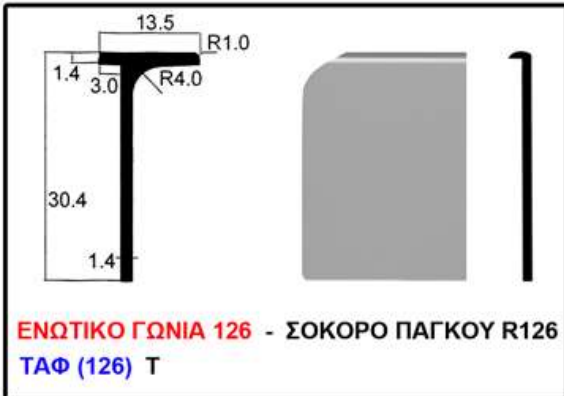

3 cm

ALTFET - 3 cm ΕΝΩΤΙΚΑ ΓΙΑ ΠΑΓΚΟΥΣ ΚΟΥΖΙΝΑΣ 1:1
ΧΡΩΜΑΤΑ: ΦΥΣΙΚΟ ΑΛΟΥΜΙΝΙΟ, ΛΕΥΚΟ, ΜΠΕΖ, ΜΑΥΡΟ, ΚΑΦΕ, ΟΞΥΝΤΕ ΚΑΦΕ

3A

ALTFET