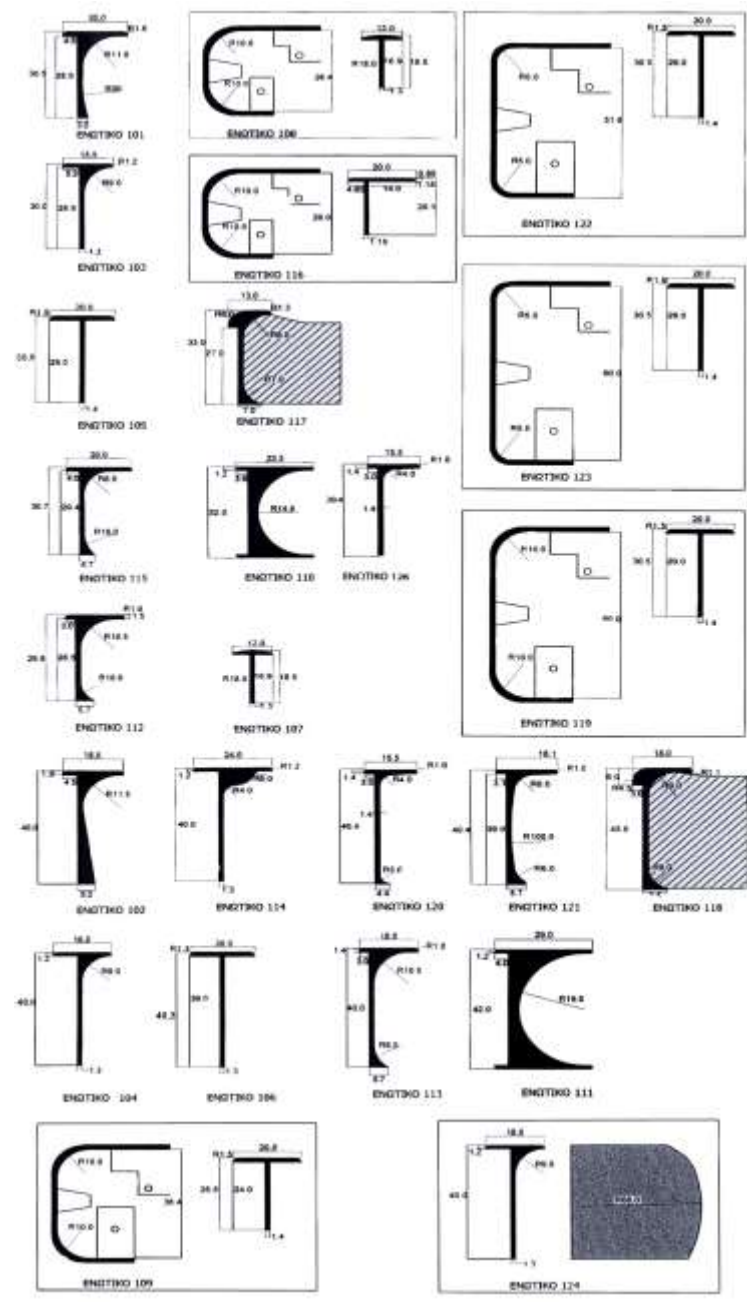

ΤΥΠΟΣ:	ΤΙΜΗ	
	ΦΥΣ. ΑΛΟΥΜΙΝ.ΜΑΤ	ΗΛΕΚΤΡ/ΤΙΚΗ ΒΑΦΗ ΜΑΥΡΟ-ΛΕΥΚΟ-ΜΠΕΖ...
No - 129 2cm x 63 cm 2cm x 80 cm	€ €	€ €
No - 101,103,105,108, 112,115,116,126. 3cm x 63 cm 3cm x 80 cm	€ €	€ €
No - 117 3cm x 63 cm 3cm x 80 cm	€ €	€ €
No - 104,106,109,113, 120,121,124. 4cm x 63 cm 4cm x 80 cm 4cm x 90-92cm(No120)	€ € €	€ € €
No - 120 επεξεργασμένο 4cm x 63 cm 4cm x 80 cm	€ €	€ €
No - 125 (R1 – R4) 4cm x 65 cm 4cm x 80 cm	€ €	€ €
No - 102 4cm x 63 cm 4cm x 80 cm	€ €	€ €
No - 118 4cm x 63 cm 4cm x 80 cm	€ €	€ €
No - 110 3cm x 63 cm 3cm x 80 cm	€ €	€ €
No - 111 4cm x 63 cm 4cm x 80 cm	€ €	€ €
No - 107 1,8cm x 63 cm	€	€
No - 119, 123 6cm x 63 cm 6cm x 80 cm	€ €	€ €
No - 122 5cm x 63 cm 5cm x 80 cm	€ €	€ €

Για Ειδική Βαφή Ηλεκτροστατικής σε (Καφέ-Οξυντέ) ή RAL ειδικό, κατόπιν Συνεννόησης