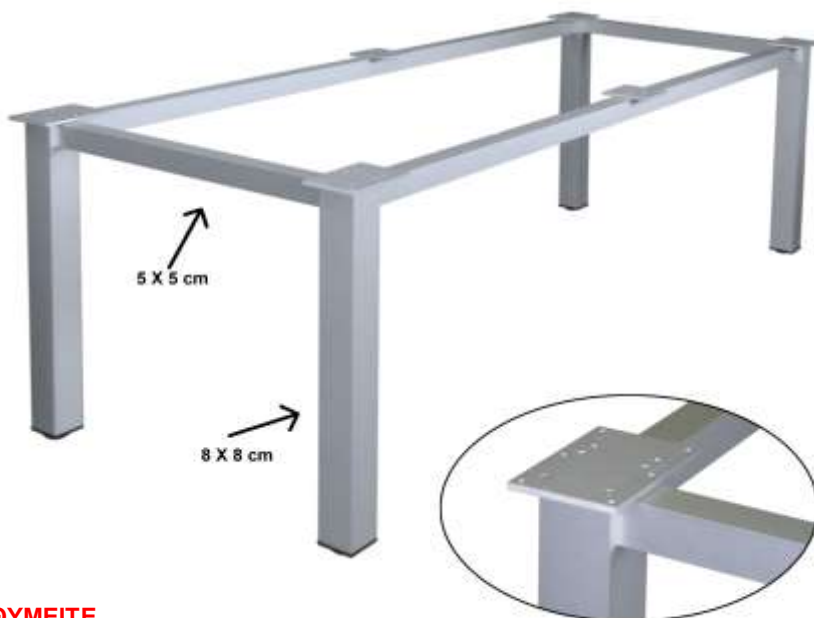

ΤΡΑΠΕΖΙ ΑΛΟΥΜΙΝΙΟΥ (Με Ρυθμιζόμενα Πόδια 8X8) για ΚΟΥΖΙΝΑ - ΣΑΛΟΝΙ - ΓΡΑΦΕΙΟ

ΧΡΩΜΑ ΦΥΣΙΚΟ ΑΛΟΥΜΙΝΙΟΥ

ΥΨΟΣ X ΜΗΚΟΣ X ΠΛΑΤΟΣcm ΤΙΜΗ

75 cm X	130 cm X	85 cm	€
75 cm X	145 cm X	85 cm	€
75 cm X	160 cm X	85 cm	€
75 cm X	180 cm X	85 cm	€
75 cm X	145 cm X	100 cm	€
75 cm X	160 cm X	100 cm	€
75 cm X	180 cm X	100 cm	€

**ΚΑΤΑΣΚΕΥΗ ΑΚΡΙΒΩΣ ΣΤΙΣ ΔΙΑΣΤΑΣΕΙΣ ΠΟΥ ΕΠΙΘΥΜΕΙΤΕ
ΕΙΔΙΚΑ ΧΡΩΜΑΤΑ ΚΑΤΟΠΙΝ ΠΑΡΑΓΓΕΛΙΑΣ**