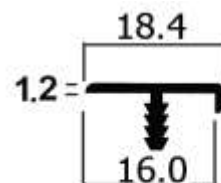

ΓΥΑΛΙΣΤΕΡΟ ΑΛΟΥΜΙΝΙΟ (ΝΙΚΕΛ)

ΜΗΚΟΣ ΒΕΡΓΑΣ 2,90 ΜΕΤΡΑ

Για επιφάνεια πάχους **16 mm** € / Μέτρο
Για επιφάνεια πάχους **18 mm** € / Μέτρο
Για επιφάνεια πάχους **20 mm** € / Μέτρο

ΔΙΑΣΤΑΣΗ (CM)	ΤΙΜΗ 16 MM €	ΤΙΜΗ 18 MM €	ΤΙΜΗ 20 MM €	ΔΙΑΣΤΑΣΗ (CM)	ΤΙΜΗ 16 MM €	ΤΙΜΗ 18 MM €	ΤΙΜΗ 20 MM €	ΔΙΑΣΤΑΣΗ (CM)	ΤΙΜΗ 16 MM €	ΤΙΜΗ 18 MM €	ΤΙΜΗ 20 MM €
72-82 x 29,8				140-155 x 29,8				215-230 x 29,8			
72-82 x 34,8				140-155 x 34,8				215-230 x 34,8			
72-82 x 39,8				140-155 x 39,8				215-230 x 39,8			
72-82 x 44,8				140-155 x 44,8				215-230 x 44,8			
72-82 x 49,8				140-155 x 49,8				215-230 x 49,8			
72-82 x 54,8				140-155 x 54,8				215-230 x 54,8			
72-82 x 59,8				140-155 x 59,8				215-230 x 59,8			
72-82 x 71,8				140-155 x 71,8				215-230 x 71,8			
92-102 x 29,8				165-180 x 29,8				240-255 x 29,8			
92-102 x 34,8				165-180 x 34,8				240-255 x 34,8			
92-102 x 39,8				165-180 x 39,8				240-255 x 39,8			
92-102 x 44,8				165-180 x 44,8				240-255 x 44,8			
92-102 x 49,8				165-180 x 49,8				240-255 x 49,8			
92-102 x 54,8				165-180 x 54,8				240-255 x 54,8			
92-102 x 59,8				165-180 x 59,8				240-255 x 59,8			
92-102 x 71,8				165-180 x 71,8				240-255 x 71,8			
115-130 x 29,8				190-205 x 29,8				265-280 x 29,8			
115-130 x 34,8				190-205 x 34,8				265-280 x 34,8			
115-130 x 39,8				190-205 x 39,8				265-280 x 39,8			
115-130 x 44,8				190-205 x 44,8				265-280 x 44,8			
115-130 x 49,8				190-205 x 49,8				265-280 x 49,8			
115-130 x 54,8				190-205 x 54,8				265-280 x 54,8			
115-130 x 59,8				190-205 x 59,8				265-280 x 59,8			
115-130 x 71,8				190-205 x 71,8				265-280 x 71,8