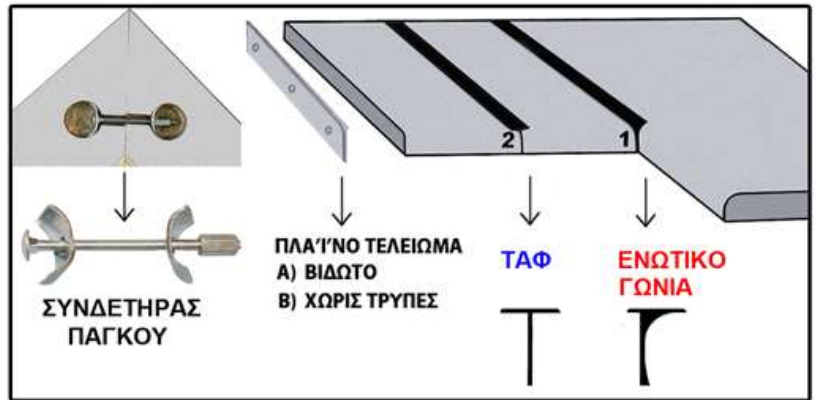

3 cm

ALTFET - 3 cm ΕΝΩΤΙΚΑ ΓΙΑ ΠΑΓΚΟΥΣ ΚΟΥΖΙΝΑΣ 1:1
ΧΡΩΜΑΤΑ: ΦΥΣΙΚΟ ΑΛΟΥΜΙΝΙΟ, ΛΕΥΚΟ, ΜΠΕΖ, ΜΑΥΡΟ, ΚΑΦΕ, ΟΞΥΝΤΕ ΚΑΦΕ

3A

ALTFET