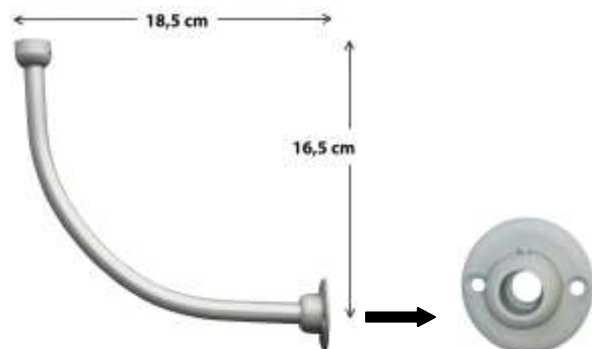

ΚΑΜΠΥΛΩΤΟ ΣΤΗΡΙΓΜΑ ΡΑΦΙΟΥ

ΧΡΩΜΑΤΑ: ΦΥΣΙΚΟ ΑΛΟΥΜΙΝΙΟ

-11-

ΚΑΜΠΥΛΩΤΟ ΣΤΗΡΙΓΜΑ ΡΑΦΙΟΥ € **ΤΙΜΗ** /τεμ.