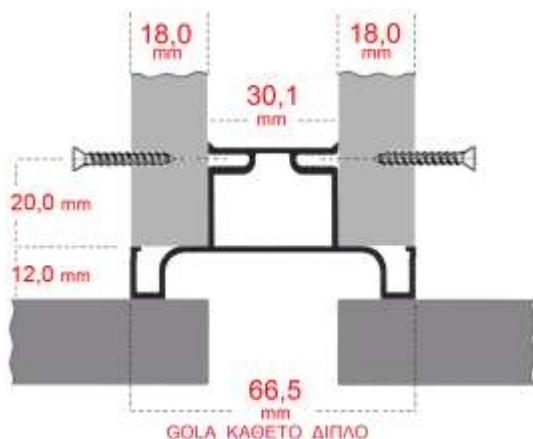

Μήκος ΒΕΡΓΑΣ
460 cm / 230 cm