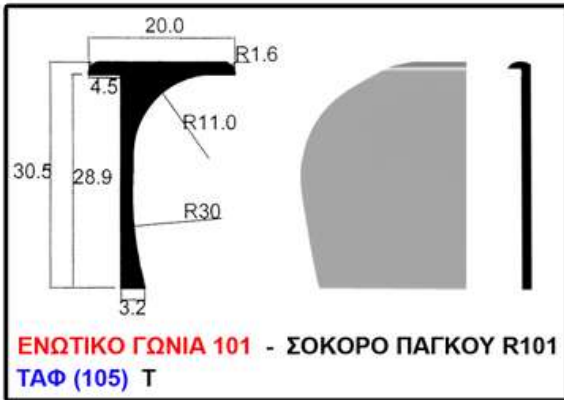

3 cm

ALTFET - 3 cm ΕΝΩΤΙΚΑ ΓΙΑ ΠΑΓΚΟΥΣ ΚΟΥΖΙΝΑΣ 1:1
ΧΡΩΜΑΤΑ: ΦΥΣΙΚΟ ΑΛΟΥΜΙΝΙΟ, ΛΕΥΚΟ, ΜΠΕΖ, ΜΑΥΡΟ, ΚΑΦΕ, ΟΞΥΝΤΕ ΚΑΦΕ

3A

ALTFET