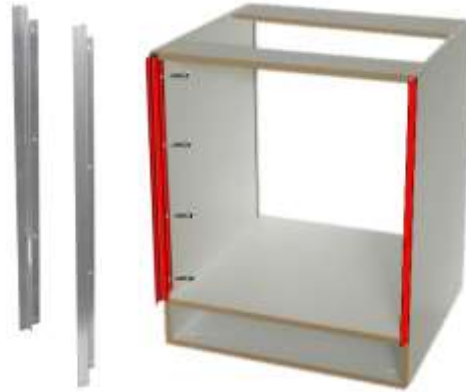

ΠΡΟΣΤΑΤΕΥΤΙΚΑ ΘΕΡΜΟΤΗΤΑΣ για τις παρακείμενες Προσόψεις από Φούρνο Κουζίνας -3-

ΤΙΜΗ
(SET 2 TEM.) **Φ.ΑΛΟΥΜΙΝΙΟ** €
(SET 2 TEM.) **ΑΝΟΞΕΙΔΩΤΟ ΜΑΤ** €
Για μελαμίνη 16mm ή 18mm