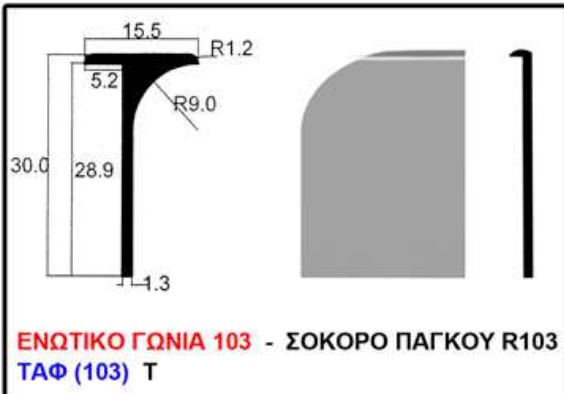

3 cm

ALTFET - 3 cm ΕΝΩΤΙΚΑ ΓΙΑ ΠΑΓΚΟΥΣ ΚΟΥΖΙΝΑΣ 1:1
ΧΡΩΜΑΤΑ: ΦΥΣΙΚΟ ΑΛΟΥΜΙΝΙΟ, ΛΕΥΚΟ, ΜΠΕΖ, ΜΑΥΡΟ, ΚΑΦΕ, ΟΞΥΝΤΕ ΚΑΦΕ

3A

ALTFET