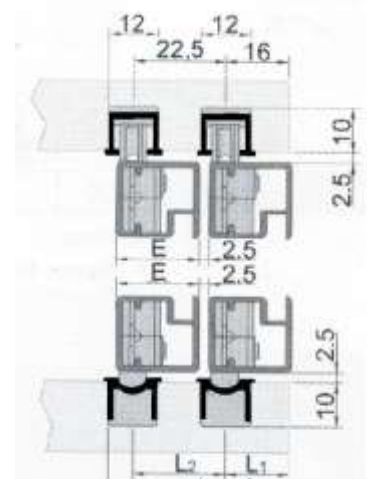

ΡΟΔΑΚΙ ΜΙΚΡΟ ΓΙΑ ΣΥΡΟΜΕΝΗ ΒΙΤΡΙΝΑ ΑΛΟΥΜΙΝΙΟΥ ΤΥΠΟΥ 3

ΤΙΜΗ

ΡΟΔΑΚΙΑ ΒΙΤΡΙΝΑΣ ΤΥΠΟΥ 3	€	(ΣΕΤ)
ΠΡΟΦΙΛ (ΟΔΗΓΟΣ) ΑΝΩ	€	/ΜΕΤΡΟ
ΠΡΟΦΙΛ (ΟΔΗΓΟΣ) ΚΑΤΩ	€	/ΜΕΤΡΟ