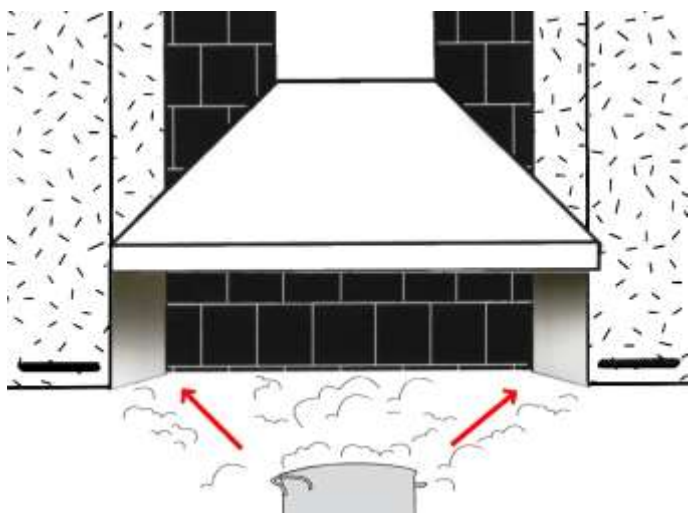

**ΦΥΛΛΟ ΑΛΟΥΜΙΝΙΟΥ - ΠΡΟΦΥΛΑΞΗΣ ΝΤΟΥΛΑΠΙΩΝ
ΠΛΑΙΝΑ ΑΠΟΡΡΟΦΗΤΗΡΑ No1**

ΧΡΩΜΑΤΑ: ΦΥΣΙΚΟ ΑΛΟΥΜΙΝΙΟ
ΜΑΥΡΟ - ΚΑΦΕ (ΟΞΥΝΤΕ) – ΛΕΥΚΟ ΛΑΚΑ