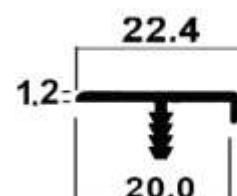

ΓΥΑΛΙΣΤΕΡΟ ΑΛΟΥΜΙΝΙΟ (ΝΙΚΕΛ)

ΜΗΚΟΣ ΒΕΡΓΑΣ 2,90 ΜΕΤΡΑ

Για επιφάνεια πάχους **16 mm** € / Μέτρο
Για επιφάνεια πάχους **18 mm** € / Μέτρο
Για επιφάνεια πάχους **20 mm** € / Μέτρο

ΔΙΑΣΤΑΣΗ (CM)	ΤΙΜΗ 16 MM €	ΤΙΜΗ 18 MM €	ΤΙΜΗ 20 MM €	ΔΙΑΣΤΑΣΗ (CM)	ΤΙΜΗ 16 MM €	ΤΙΜΗ 18 MM €	ΤΙΜΗ 20 MM €	ΔΙΑΣΤΑΣΗ (CM)	ΤΙΜΗ 16 MM €	ΤΙΜΗ 18 MM €	ΤΙΜΗ 20 MM €
72-82 x 29,8				140-155 x 29,8				215-230 x 29,8			
72-82 x 34,8				140-155 x 34,8				215-230 x 34,8			
72-82 x 39,8				140-155 x 39,8				215-230 x 39,8			
72-82 x 44,8				140-155 x 44,8				215-230 x 44,8			
72-82 x 49,8				140-155 x 49,8				215-230 x 49,8			
72-82 x 54,8				140-155 x 54,8				215-230 x 54,8			
72-82 x 59,8				140-155 x 59,8				215-230 x 59,8			
72-82 x 71,8				140-155 x 71,8				215-230 x 71,8			
92-102 x 29,8				165-180 x 29,8				240-255 x 29,8			
92-102 x 34,8				165-180 x 34,8				240-255 x 34,8			
92-102 x 39,8				165-180 x 39,8				240-255 x 39,8			
92-102 x 44,8				165-180 x 44,8				240-255 x 44,8			
92-102 x 49,8				165-180 x 49,8				240-255 x 49,8			
92-102 x 54,8				165-180 x 54,8				240-255 x 54,8			
92-102 x 59,8				165-180 x 59,8				240-255 x 59,8			
92-102 x 71,8				165-180 x 71,8				240-255 x 71,8			
115-130 x 29,8				190-205 x 29,8				265-280 x 29,8			
115-130 x 34,8				190-205 x 34,8				265-280 x 34,8			
115-130 x 39,8				190-205 x 39,8				265-280 x 39,8			
115-130 x 44,8				190-205 x 44,8				265-280 x 44,8			
115-130 x 49,8				190-205 x 49,8				265-280 x 49,8			
115-130 x 54,8				190-205 x 54,8				265-280 x 54,8			
115-130 x 59,8				190-205 x 59,8				265-280 x 59,8			
115-130 x 71,8				190-205 x 71,8				265-280 x 71,8