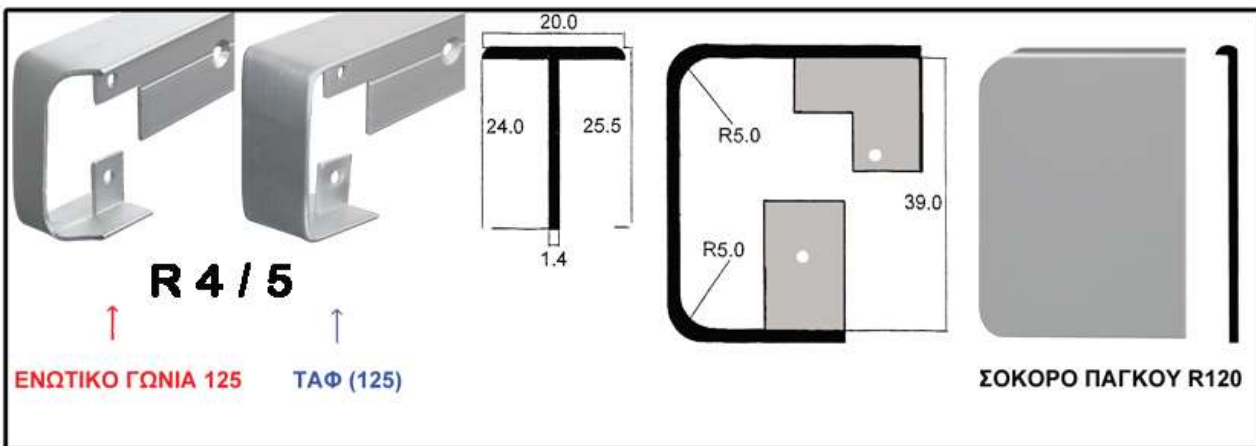

4 cm

ALTFET - 4 cm ΕΝΩΤΙΚΑ ΓΙΑ ΠΑΓΚΟΥΣ ΚΟΥΖΙΝΑΣ

1:1

4B

ΧΡΩΜΑΤΑ: ΦΥΣΙΚΟ ΑΛΟΥΜΙΝΙΟ, ΛΕΥΚΟ, ΜΠΕΖ, ΜΑΥΡΟ, ΚΑΦΕ, ΟΞΥΝΤΕ ΚΑΦΕ

ALTFET