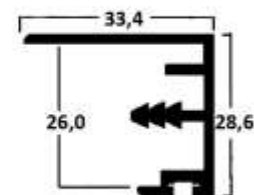

ΔΙΑΣΤΑΣΕΙΣ

ΤΙΜΗ

ΧΕΙΡΟΛΑΒΗ 26MM ΜΗΚΟΣ 2,90 Μ €
ΒΕΡΓΑ 26 MM ΜΗΚΟΣ 2,90 Μ €