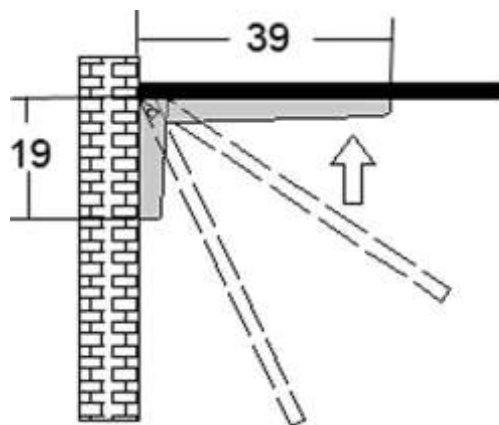

ΓΩΝΙΑ ΓΙΑ ΤΗΝ ΣΤΗΡΙΞΗ
ΤΡΑΠΕΖΑΡΙΑΣ ΕΞΩΤΕΡΙΚΑ
ΤΗΣ ΚΟΥΖΙΝΑΣ € **ΤΙΜΗ** /τεμ

ΑΝΑΔΙΠΛΟΥΜΕΝΕΣ ΓΩΝΙΕΣ € ΤΙΜΗ SET (SET 2 ΤΕΜΑΧΙΩΝ)

ΡΥΘΜΙΖΟΜΕΝΗ ΒΑΣΗ ΤΖΑΜΙΟΥ Φ35

ΔΙΑΣΤΑΣΕΙΣ

ΤΙΜΗ

8 cm	ΦΥΣΙΚΟ ΑΛΟΥΜΙΝΙΟ	€
10 cm	ΦΥΣΙΚΟ ΑΛΟΥΜΙΝΙΟ	€
12 cm	ΦΥΣΙΚΟ ΑΛΟΥΜΙΝΙΟ	€
15 cm	ΦΥΣΙΚΟ ΑΛΟΥΜΙΝΙΟ	€