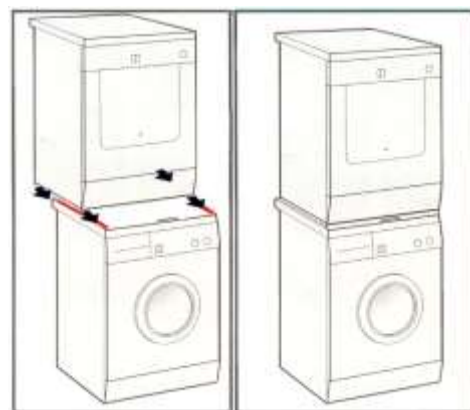

ΔΙΑΣΤΑΣΗ ΚΟΥΤΙΟΥ ΤΙΜΗ

60 cm	€
70 cm	€
80 cm	€
90 cm	€
100 cm	€
120 cm	€
140 cm	€
150 cm	€
160 cm	€

ΕΙΔΙΚΕΣ ΔΙΑΣΤΑΣΕΙΣ
ΚΑΤΟΠΙΝ ΠΑΡΑΓΓΕΛΙΑΣ

ΒΑΣΕΙΣ ΓΙΑ ΤΟΠΟΘΕΤΗΣΗ ΣΤΕΓΝΩΤΗΡΙΟΥ ΡΟΥΧΩΝ

(ΣΕΤ 2 ΤΕΜΑΧΙΩΝ) € ΤΙΜΗ

Τοποθετούμε τα ποδαράκια του ΣΤΕΓΝ.
Βιδώνουμε τις βάσεις πάνω στο ΠΛΥΝΤ.
Τοποθετούμε το στεγνωτήριο συρταρωτά
Ασφαλίζουμε τις βάσεις του ΣΤΕΓΝΩΤΗΡ.

ΠΛΑΙΣΙΑ ΦΟΥΡΝΩΝ ΜΙΚΡΟΚΥΜΑΤΩΝ

ΧΡΩΜΑΤΑ: ΦΥΣΙΚΟ ΑΛΟΥΜΙΝΙΟΥ - ΛΕΥΚΟ
ΚΑΦΕ (ΣΚΟΥΡΟ) - ΜΑΥΡΟ

ΡΥΘΜΙΖΟΜΕΝΟ ΠΛΑΙΣΙΟ ΠΟΥ
ΠΡΟΣΑΡΜΟΖΕΤΑΙ ΣΕ ΟΛΕΣ
ΤΙΣ ΜΑΡΚΕΣ ΚΑΙ ΜΟΝΤΕΛΑ
ΦΟΥΡΝΩΝ ΜΙΚΡΟΚΥΜΑΤΩΝ

Εξωτερικές διαστάσεις κατασκευής κουτιού
Υψος : + 10-11 cm επιπλέον από το Ύψος του φούρνου.
Φάρδος : 60 cm.

ΡΥΘΜΙΖΟΜΕΝΗ ΒΑΣΗ ΦΟΥΡΝΟΥ ΜΙΚΡΟΚΥΜΑΤΩΝ
& ΚΛΙΜΑΤΙΣΤΙΚΟΥ ΜΗΧΑΝΗΜΑΤΟΣ

ΧΡΩΜΑΤΑ: ΛΕΥΚΟ ΛΑΚΑ - ΜΑΥΡΟ

ΡΥΘΜΙΖΟΜΕΝΕΣ ΒΑΣΕΙΣ ΓΙΑ ΟΛΟΥΣ ΤΟΥΣ ΤΥΠΟΥΣ
ΦΟΥΡΝΩΝ ΜΙΚΡΟΚΥΜΑΤΩΝ
ΚΛΙΜΑΤΙΣΤΙΚΩΝ ΜΗΧΑΝΗΜΑΤΩΝ
& ΑΛΛΩΝ ΤΥΠΩΝ ΣΤΕΡΕΩΣΗΣ

ΤΙΜΗ
(ΣΕΤ 2 ΤΕΜΑΧΙΩΝ) €