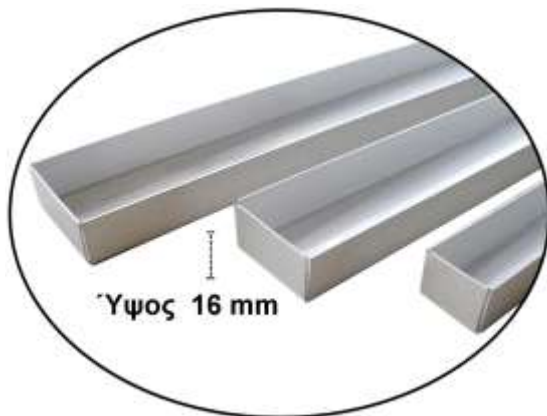

ΤΑΨΑΚΙ ΑΛΟΥΜΙΝΙΟΥ ΓΙΑ ΒΑΓΟΝΕΤΑ & ΣΥΡΜΑΤΙΝΑ ΣΥΡΤΑΡΙΑ
ΧΡΩΜΑΤΑ: ΦΥΣΙΚΟ ΑΛΟΥΜΙΝΙΟΥ

-5-

ΔΙΑΣΤΑΣΕΙΣ	ΤΙΜΗ
10 CM x 50 CM	€
15 CM x 50 CM	€
20 CM x 50 CM	€
35 CM x 50 CM	€
40 CM x 50 CM	€
45 CM x 50 CM	€
50 CM x 50 CM	€
55 CM x 50 CM	€
60 CM x 50 CM	€
65 CM x 50 CM	€
70 CM x 50 CM	€
75 CM x 50 CM	€

ΕΙΔΙΚΕΣ ΔΙΑΣΤΑΣΕΙΣ
ΚΑΤΟΠΙΝ ΠΑΡΑΓΓΕΛΙΑΣ

ΒΑΣΗ ΑΛΟΥΜΙΝΙΟΥ ΓΙΑ ΠΛΑΙΝΑ ΚΟΥΖΙΝΑΣ-ΓΡΑΦΕΙΟΥ-ΜΠΑΖΑΣ

ΧΡΩΜΑΤΑ: ΦΥΣΙΚΟ ΑΛΟΥΜΙΝΙΟΥ

(ΣΚΑΦΑΚΙΑ)

ΔΙΑΣΤΑΣΕΙΣ	ΤΙΜΗ
16 MM X 63 CM	€
18 MM X 63 CM	€
20 MM X 63 CM	€
30 MM X 63 CM	€
40 MM X 63 CM	€

ΛΟΙΠΕΣ ΔΙΑΣΤΑΣΕΙΣ ΚΑΤΟΠΙΝ ΠΑΡΑΓΓΕΛΙΑΣ

(ΜΑΣΙΦ ΠΡΟΦΙΛ) ΑΠΟ ΑΛΟΥΜΙΝΙΟ

ΔΙΑΣΤΑΣΗ	ΜΗΚΟΣ	ΤΙΜΗ	ΤΕΜ.
ΓΙΑ 16mm-18mm-20mm	X 63 cm	€	ΤΕΜ.
ΓΙΑ 16mm-18mm-20mm	X 10 cm	€	>>
ΓΙΑ 16mm-18mm-20mm	X 5 cm	€	>>

Διατίθεται και σε μεγαλύτερες διαστάσεις για Μπάζα.
Τρέχ/ Μέτρο € / m

ΕΙΔΙΚΕΣ ΔΙΑΣΤΑΣΕΙΣ
ΚΑΤΟΠΙΝ ΠΑΡΑΓΓΕΛΙΑΣ