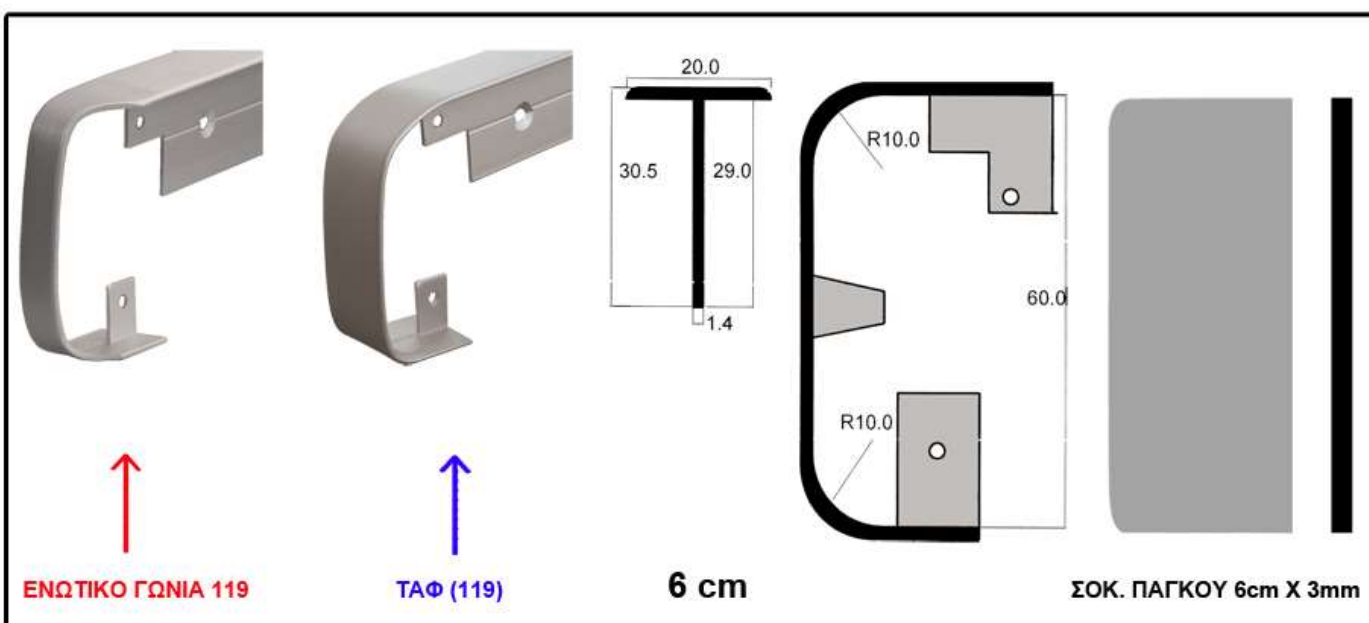

ALTFET - 5 - 6 cm ΕΝΩΤΙΚΑ ΓΙΑ ΠΑΓΚΟΥΣ ΚΟΥΖΙΝΑΣ 1:1
5-6 cm ΧΡΩΜΑΤΑ: ΦΥΣΙΚΟ ΑΛΟΥΜΙΝΙΟ, ΛΕΥΚΟ, ΜΠΕΖ, ΜΑΥΡΟ, ΚΑΦΕ, ΟΞΥΝΤΕ ΚΑΦΕ

ALTFET