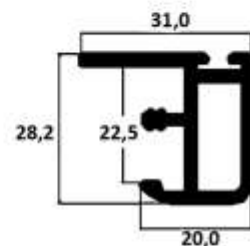

ΔΙΑΣΤΑΣΕΙΣ

ΤΙΜΗ

ΧΕΙΡΟΛΑΒΗ 22MM ΜΗΚΟΣ 2,90 Μ €
ΒΕΡΓΑ 22 MM ΜΗΚΟΣ 2,90 Μ €