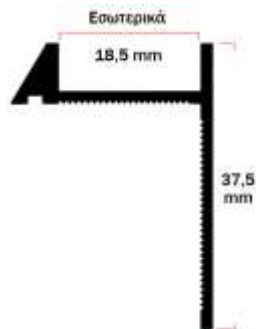

ΑΡΜΟΚΑΛΥΠΤΡΟ ΠΛΑΤΗΣ εως 10 mm / υλικό

ΕΙΔΙΚΑ ΧΡΩΜΑΤΑ RAL ΚΑΤΟΠΙΝ ΠΑΡΑΓΓΕΛΙΑΣ

ΑΡΜΟΚΑΛΥΠΤΡΟ ΠΛΑΤΗΣ (δέχεται **εως 18 mm**) Βέργα 3,20 mt

Τιμή Βέργας 320cm

ΑΝΟΔΙΩΣΗ
ΦΥΣ. ΑΛΟΥΜΙΝ.ΜΑΤ

€ /320cm

ΑΝΟΔΙΩΣΗ
ΚΑΦΕ (ΟΞΥΝΤΕ)

€ /320cm

ΗΛΕΚΤΡ/ΤΙΚΗ
ΜΑΥΡΟ/ΛΕΥΚΟ

€ /320cm