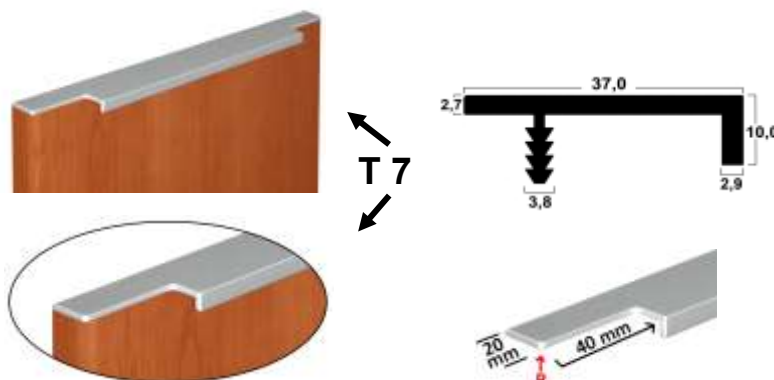

ΚΑΤΑΣΚΕΥΗ ΑΚΡΙΒΩΣ ΣΤΙΣ ΔΙΑΣΤΑΣΕΙΣ ΠΟΥ ΕΠΙΘΥΜΕΙΤΕ - ΕΙΔΙΚΑ ΧΡΩΜΑΤΑ RAL ΚΑΤΟΠΙΝ ΠΑΡΑΓΓΕΛΙΑΣ

ΣΟΚΟΡΟ ΜΕ ΛΑΒΗ ΓΙΑ ΠΟΡΤΕΣ ΚΟΥΖΙΝΑΣ - ΝΤΟΥΛΑΠΑΣ T 5 (ΚΙΝΗΣΙΑ - Φυτευτή)

ΦΥΣ. ΑΛΟΥΜΙΝ.ΜΑΤ	ΑΝΟΔΙΩΣΗ	ΑΝΟΔΙΩΣΗ	ΗΛΕΚΤΡ/ΤΙΚΗ
Διάσταση	↓	↓	↓
29,8 cm	€	€	€
34,8 cm	€	€	€
39,8 cm	€	€	€
44,8 cm	€	€	€
49,8 cm	€	€	€
54,8 cm	€	€	€
59,8 cm	€	€	€
71,8 cm	€	€	€
280.0 cm	€	€	€