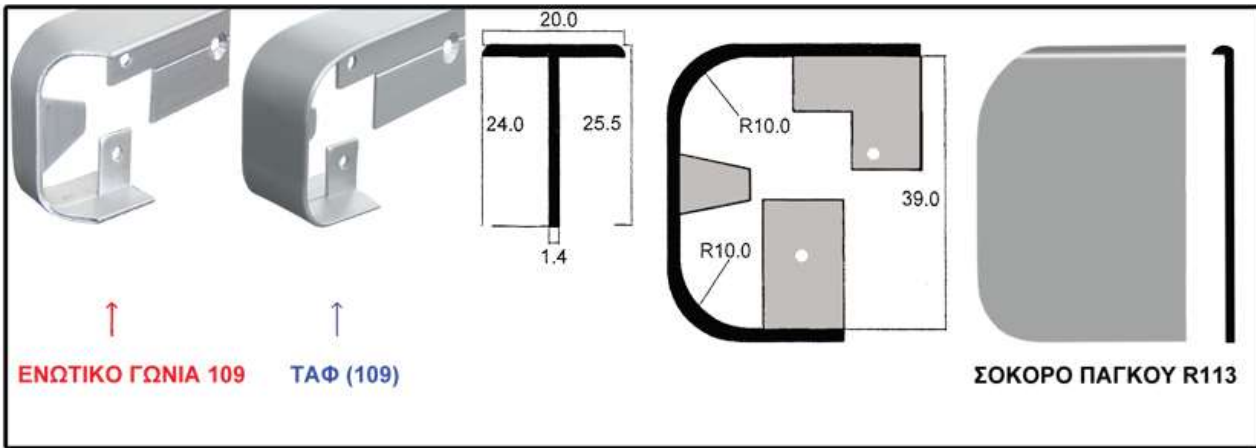

4 cm

ALTFET - 4 cm ΕΝΩΤΙΚΑ ΓΙΑ ΠΑΓΚΟΥΣ ΚΟΥΖΙΝΑΣ

1:1

4B

ΧΡΩΜΑΤΑ: ΦΥΣΙΚΟ ΑΛΟΥΜΙΝΙΟ, ΛΕΥΚΟ, ΜΠΕΖ, ΜΑΥΡΟ, ΚΑΦΕ, ΟΞΥΝΤΕ ΚΑΦΕ

ALTFET