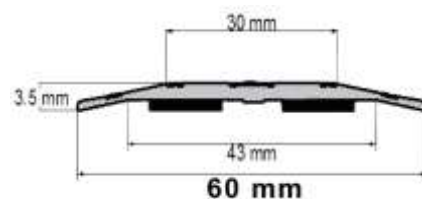

ΤΙΜΗ

ΤΥΠΟΣ : ΚΑΜΠΥΛΩΤΟ ΠΡΟΦΙΛ ΚΟΛ. 6 cm

ΔΙΑΣΤΑΣΕΙΣ

100 cm Φ. ΑΛΟΥΜΙΝΙΟΥ-ΧΡΥΣΟ	€
166 cm Φ. ΑΛΟΥΜΙΝΙΟΥ-ΧΡΥΣΟ	€
250 cm Φ. ΑΛΟΥΜΙΝΙΟΥ-ΧΡΥΣΟ	€
250 cm ΚΑΦΕ ΘΕΥΝΤΕ	€

ΤΙΜΗ

ΤΥΠΟΣ: ΓΩΝΙΑΚΟ ΠΡΟΦΙΛ ΜΟΚΕΤΑΣ ΚΟΛ.

ΔΙΑΣΤΑΣΕΙΣ