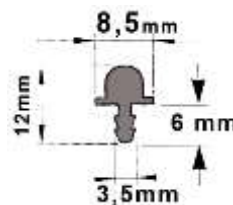

ΠΡΟΦΙΛ ΑΛΟΥΜΙΝΙΟΥ ΓΙΑ ΜΠΑΓΚΑΖΙΕΡΑ ΞΕΝΟΔΟΧΕΙΟΥ ΚΑΙ ΠΑΓΚΟΥΣ

ΠΡΟΦΙΛ No 1 ΧΩΝΕΥΤΟ

No1

ΔΙΑΣΤΑΣΕΙΣ

ΤΙΜΗ

35 CM	€
40 CM	€
45 CM	€
50 CM	€

ΛΟΙΠΕΣ ΔΙΑΣΤΑΣΕΙΣ ΚΑΤΟΠΙΝ ΠΑΡΑΓΓΕΛΙΑΣ