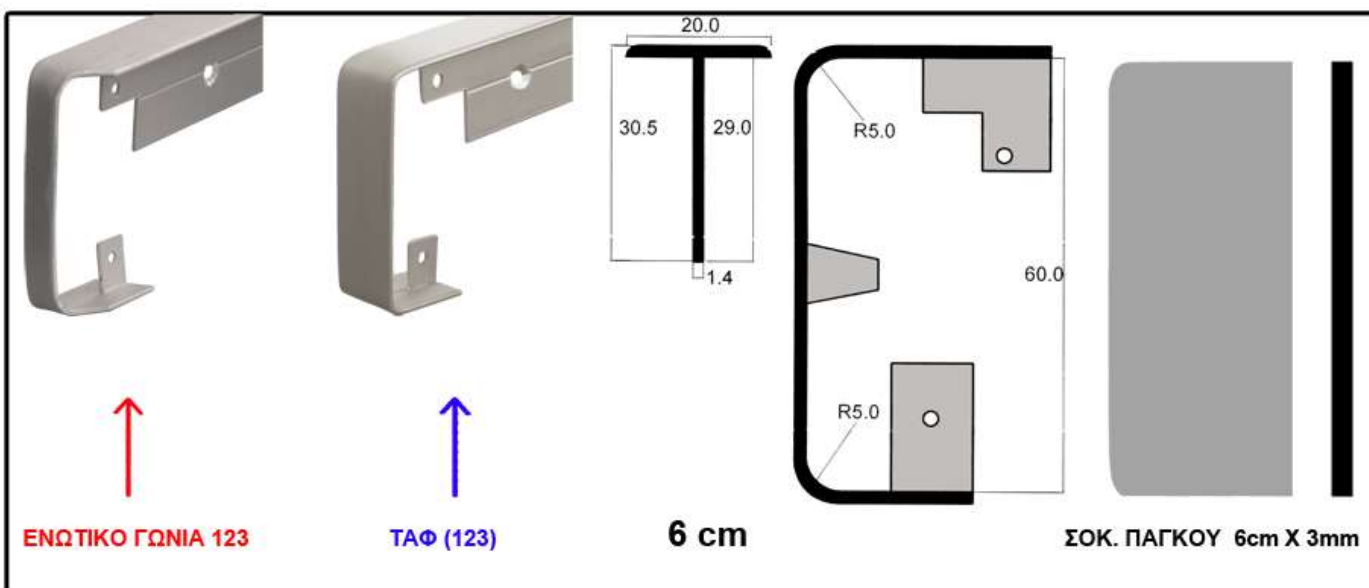

ALTFET - 5 - 6 cm ΕΝΩΤΙΚΑ ΓΙΑ ΠΑΓΚΟΥΣ ΚΟΥΖΙΝΑΣ 1:1
5-6 cm ΧΡΩΜΑΤΑ: ΦΥΣΙΚΟ ΑΛΟΥΜΙΝΙΟ, ΛΕΥΚΟ, ΜΠΕΖ, ΜΑΥΡΟ, ΚΑΦΕ, ΟΞΥΝΤΕ ΚΑΦΕ

ALTFET