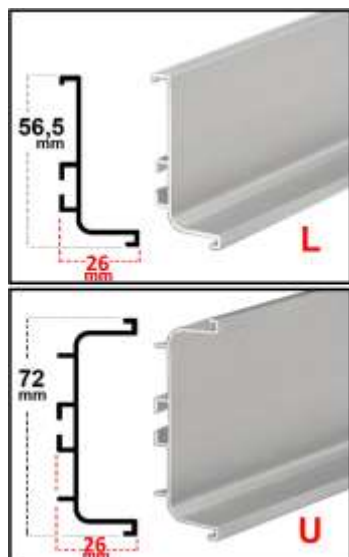

75 cm X	130 cm X	85 cm	€
75 cm X	145 cm X	85 cm	€
75 cm X	160 cm X	85 cm	€
75 cm X	180 cm X	85 cm	€
75 cm X	145 cm X	100 cm	€
75 cm X	160 cm X	100 cm	€
75 cm X	180 cm X	100 cm	€

**ΚΑΤΑΣΚΕΥΗ ΑΚΡΙΒΩΣ ΣΤΙΣ ΔΙΑΣΤΑΣΕΙΣ ΠΟΥ ΕΠΙΘΥΜΕΙΤΕ
ΕΙΔΙΚΑ ΧΡΩΜΑΤΑ ΚΑΤΟΠΙΝ ΠΑΡΑΓΓΕΛΙΑΣ**

ΒΑΣΗ ΣΤΗΡΙΞΗΣ ΤΡΑΠΕΖΙΟΥ (ΠΑΣΟ) από ΑΛΟΥΜΙΝΙΟ (Λάμα 8mm x 80mm)

ΠΕΡΙΣΣΟΤΕΡΕΣ ΛΕΠΤΟΜΕΡΕΙΕΣ ΣΕΛΙΔΑ 19

ΠΡΟΦΙΛ ΑΛΟΥΜΙΝΙΟΥ GOLA- L , U , Άνω Ντουλαπιών, Κάθετο ΔΙΠΛΟ, Κάθετο ΜΟΝΟ,

Άνω Ντουλαπιών

ΠΕΡΙΣΣΟΤΕΡΕΣ ΛΕΠΤΟΜΕΡΕΙΕΣ ΣΕΛΙΔΕΣ 20-21