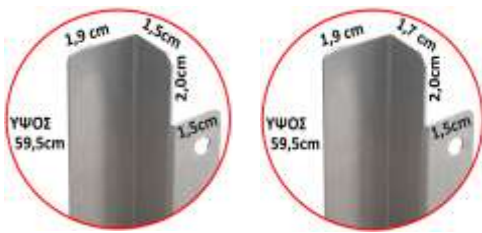

ΠΡΟΣΤΑΤΕΥΤΙΚΑ ΘΕΡΜΟΤΗΤΑΣ για τις παρακείμενες Προσόψεις από Φούρνο Κουζίνας -3-

ΤΙΜΗ
(SET 2 TEM.) **Φ.ΑΛΟΥΜΙΝΙΟ** €
(SET 2 TEM.) **ΑΝΟΞΕΙΔΩΤΟ ΜΑΤ** €
Για μελαμίνη 16mm ή 18mm