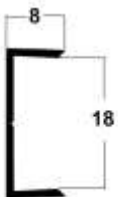

**ΦΥΣΙΚΟ ΑΛΟΥΜΙΝΙΟΥ (ΜΑΤ)
ΜΗΚΟΣ ΒΕΡΓΑΣ 2,90 ΜΕΤΡΑ**

Για επιφάνεια πάχους **16 mm** € / Μέτρο
Για επιφάνεια πάχους **18 mm** € / Μέτρο
Για επιφάνεια πάχους **20 mm** € / Μέτρο

ΔΙΑΣΤΑΣΗ (CM)	ΤΙΜΗ 16 MM €	ΤΙΜΗ 18 MM €	ΤΙΜΗ 20 MM €	ΔΙΑΣΤΑΣΗ (CM)	ΤΙΜΗ 16 MM €	ΤΙΜΗ 18 MM €	ΤΙΜΗ 20 MM €	ΔΙΑΣΤΑΣΗ (CM)	ΤΙΜΗ 16 MM €	ΤΙΜΗ 18 MM €	ΤΙΜΗ 20 MM €
72-82 x 29,8				140-155 x 29,8				215-230 x 29,8			
72-82 x 34,8				140-155 x 34,8				215-230 x 34,8			
72-82 x 39,8				140-155 x 39,8				215-230 x 39,8			
72-82 x 44,8				140-155 x 44,8				215-230 x 44,8			
72-82 x 49,8				140-155 x 49,8				215-230 x 49,8			
72-82 x 54,8				140-155 x 54,8				215-230 x 54,8			
72-82 x 59,8				140-155 x 59,8				215-230 x 59,8			
72-82 x 71,8				140-155 x 71,8				215-230 x 71,8			
92-102 x 29,8				165-180 x 29,8				240-255 x 29,8			
92-102 x 34,8				165-180 x 34,8				240-255 x 34,8			
92-102 x 39,8				165-180 x 39,8				240-255 x 39,8			
92-102 x 44,8				165-180 x 44,8				240-255 x 44,8			
92-102 x 49,8				165-180 x 49,8				240-255 x 49,8			
92-102 x 54,8				165-180 x 54,8				240-255 x 54,8			
92-102 x 59,8				165-180 x 59,8				240-255 x 59,8			
92-102 x 71,8				165-180 x 71,8				240-255 x 71,8			
115-130 x 29,8				190-205 x 29,8				265-280 x 29,8			
115-130 x 34,8				190-205 x 34,8				265-280 x 34,8			
115-130 x 39,8				190-205 x 39,8				265-280 x 39,8			
115-130 x 44,8				190-205 x 44,8				265-280 x 44,8			
115-130 x 49,8				190-205 x 49,8				265-280 x 49,8			
115-130 x 54,8				190-205 x 54,8				265-280 x 54,8			
115-130 x 59,8				190-205 x 59,8				265-280 x 59,8			
115-130 x 71,8				190-205 x 71,8				265-280 x 71,8			

ΣΟΚΟΡΟ ΜΕΛΑΜΙΝΗΣ 18mm ΚΟΛΛΗΤΟ ΤΙΜΗ ΒΕΡΓΑΣ 3,00 Μέτρα €