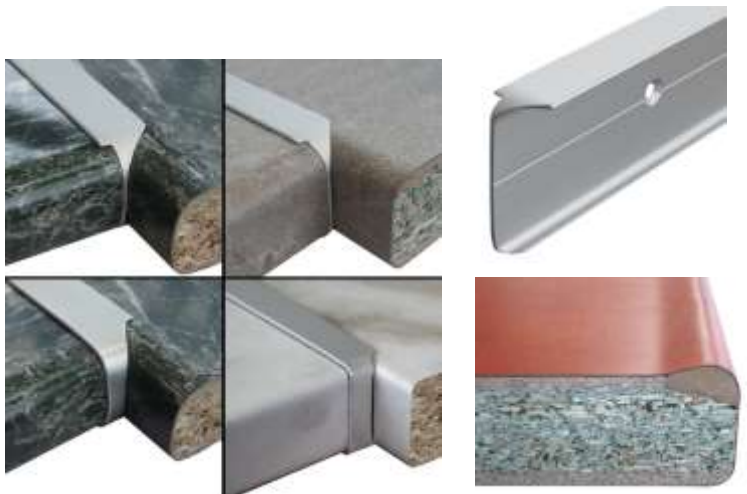

ΤΥΠΟΣ:	ΤΙΜΗ	
	ΦΥΣ. ΑΛΟΥΜΙΝ.ΜΑΤ	ΗΛΕΚΤΡ/ΤΙΚΗ ΒΑΦΗ ΜΑΥΡΟ-ΛΕΥΚΟ-ΜΠΕΖ...
No - 129 2cm x 63 cm 2cm x 80 cm	€ €	€ €
No - 101,103,105,108, 112,115,116,126. 3cm x 63 cm 3cm x 80 cm	€ €	€ €
No - 117 3cm x 63 cm 3cm x 80 cm	€ €	€ €
No - 104,106,109,113, 120,121,124. 4cm x 63 cm 4cm x 80 cm 4cm x 90-92cm(No120)	€ € €	€ € €
No - 120 επεξεργασμένο 4cm x 63 cm 4cm x 80 cm	€ €	€ €
No - 125 (R1 – R4) 4cm x 65 cm 4cm x 80 cm	€ €	€ €
No - 102 4cm x 63 cm 4cm x 80 cm	€ €	€ €
No - 118 4cm x 63 cm 4cm x 80 cm	€ €	€ €
No - 110 3cm x 63 cm 3cm x 80 cm	€ €	€ €
No - 111 4cm x 63 cm 4cm x 80 cm	€ €	€ €
No - 107 1,8cm x 63 cm	€	€
No - 119, 123 6cm x 63 cm 6cm x 80 cm	€ €	€ €
No - 122 5cm x 63 cm 5cm x 80 cm	€ €	€ €

Για Ειδική Βαφή Ηλεκτροστατικής σε (Καφέ-Οξυντέ) ή RAL ειδικό, κατόπιν Συνεννόησης