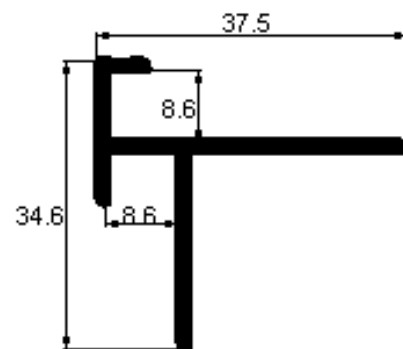

ΤΥΠΟΣ: ΠΡΟΦΙΛ ΓΩΝΙΑ ΓΙΑ LAMINATE & ΠΛΑΚΑΚΙ

ΔΙΑΣΤΑΣΕΙΣ

100 cm
120 cm
150 cm
250 cm

ΤΙΜΗ

€
€
€
€