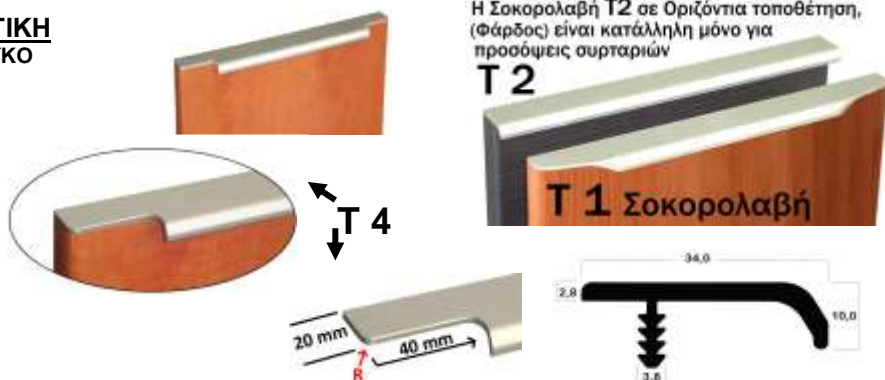

ΣΟΚΟΡΟ ΜΕ ΛΑΒΗ ΓΙΑ ΠΟΡΤΕΣ ΚΟΥΖΙΝΑΣ (ΚΙΝΗΣΙΑ) T1 – T2 – T4

ΦΥΣ. ΑΛΟΥΜΙΝ.ΜΑΤ	ΑΝΟΔΙΩΣΗ	ΑΝΟΔΙΩΣΗ	ΗΛΕΚΤΡ/ΤΙΚΗ
Διάσταση	↓	↓	↓
29,8 cm	€	€	€
34,8 cm	€	€	€
39,8 cm	€	€	€
44,8 cm	€	€	€
49,8 cm	€	€	€
54,8 cm	€	€	€
59,8 cm	€	€	€
71,8 cm	€	€	€
280,0 cm	€	€	€

Η Σοκορολαβή T2 σε Οριζόντια τοποθέτηση, (Φάρδος) είναι κατάλληλη μόνο για προσόψεις συρταριών

ΚΑΤΑΣΚΕΥΗ ΑΚΡΙΒΩΣ ΣΤΙΣ ΔΙΑΣΤΑΣΕΙΣ ΠΟΥ ΕΠΙΘΥΜΕΙΤΕ - ΕΙΔΙΚΑ ΧΡΩΜΑΤΑ RAL ΚΑΤΟΠΙΝ ΠΑΡΑΓΓΕΛΙΑΣ

ΣΟΚΟΡΟ ΜΕ ΛΑΒΗ ΓΙΑ ΠΟΡΤΕΣ ΚΟΥΖΙΝΑΣ - ΝΤΟΥΛΑΠΑΣ T 7 (ΚΙΝΗΣΙΑ - Φυτευτή)

ΦΥΣ. ΑΛΟΥΜΙΝ.ΜΑΤ	ΑΝΟΔΙΩΣΗ	ΑΝΟΔΙΩΣΗ	ΗΛΕΚΤΡ/ΤΙΚΗ
Διάσταση	↓	↓	↓
29,8 cm	€	€	€
34,8 cm	€	€	€
39,8 cm	€	€	€
44,8 cm	€	€	€
49,8 cm	€	€	€
54,8 cm	€	€	€
59,8 cm	€	€	€
71,8 cm	€	€	€
280,0 cm	€	€	€