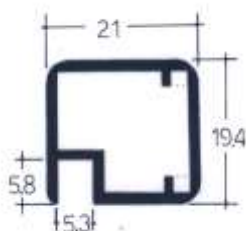

ΔΕΧΕΤΑΙ: ΤΖΑΜΙ 4 ΜΜ. ΕΥΚΟΛΗ ΣΥΝΑΡΜΟΛΟΓΗΣΗ.

ΧΡΩΜΑΤΑ: **ΚΑΦΕ (ΟΞΥΝΤΕ) - ΜΑΥΡΟ** ----- **ΝΙΚΕΛ - ΧΡΥΣΟ**

**ΤΥΠΟΣ 3
(ΚΑΦΕ (ΟΞΥΝΤΕ) - ΜΑΥΡΟ)**

**ΤΥΠΟΣ 3
(ΝΙΚΕΛ - ΧΡΥΣΟ)**

ΔΙΑΣΤΑΣΗ (CM)	ΤΙΜΗ		ΔΙΑΣΤΑΣΗ (CM)	€	ΤΙΜΗ		ΔΙΑΣΤΑΣΗ (CM)	€	ΤΙΜΗ	
	<u>ΜΑΥΡΟ</u> <u>ΚΑΦΕ</u>	<u>ΧΡΥΣΟ</u> <u>ΝΙΚΕΛ</u>			<u>ΜΑΥΡΟ</u> <u>ΚΑΦΕ</u>	<u>ΧΡΥΣΟ</u> <u>ΝΙΚΕΛ</u>			<u>ΜΑΥΡΟ</u> <u>ΚΑΦΕ</u>	<u>ΧΡΥΣΟ</u> <u>ΝΙΚΕΛ</u>
72-82 x 29,8	€		140-155 x 29,8	€		215-230 x 29,8	€			
72-82 x 34,8	€		140-155 x 34,8	€		215-230 x 34,8	€			
72-82 x 39,8	€		140-155 x 39,8	€		215-230 x 39,8	€			
72-82 x 44,8	€		140-155 x 44,8	€		215-230 x 44,8	€			
72-82 x 49,8	€		140-155 x 49,8	€		215-230 x 49,8	€			
72-82 x 54,8	€		140-155 x 54,8	€		215-230 x 54,8	€			
72-82 x 59,8	€		140-155 x 59,8	€		215-230 x 59,8	€			
72-82 x 71,8	€		140-155 x 71,8	€		215-230 x 71,8	€			
92-102 x 29,8	€		165-180 x 29,8	€		240-255 x 29,8	€			
92-102 x 34,8	€		165-180 x 34,8	€		240-255 x 34,8	€			
92-102 x 39,8	€		165-180 x 39,8	€		240-255 x 39,8	€			
92-102 x 44,8	€		165-180 x 44,8	€		240-255 x 44,8	€			
92-102 x 49,8	€		165-180 x 49,8	€		240-255 x 49,8	€			
92-102 x 54,8	€		165-180 x 54,8	€		240-255 x 54,8	€			
92-102 x 59,8	€		165-180 x 59,8	€		240-255 x 59,8	€			
92-102 x 71,8	€		165-180 x 71,8	€		240-255 x 71,8	€			
115-130 x 29,8	€		190-205 x 29,8	€		265-280 x 29,8	€			
115-130 x 34,8	€		190-205 x 34,8	€		265-280 x 34,8	€			
115-130 x 39,8	€		190-205 x 39,8	€		265-280 x 39,8	€			
115-130 x 44,8	€		190-205 x 44,8	€		265-280 x 44,8	€			
115-130 x 49,8	€		190-205 x 49,8	€		265-280 x 49,8	€			
115-130 x 54,8	€		190-205 x 54,8	€		265-280 x 54,8	€			
115-130 x 59,8	€		190-205 x 59,8	€		265-280 x 59,8	€			
115-130 x 71,8	€		190-205 x 71,8	€		265-280 x 71,8	€			

ΣΤΙΣ ΤΙΜΕΣ ΔΕΝ ΠΕΡΙΛΑΜΒΑΝΟΝΤΑΙ ΤΑ ΤΖΑΜΙΑ