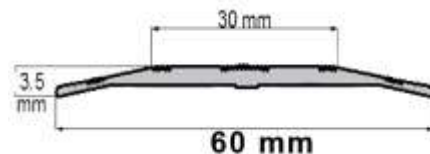

ΤΥΠΟΣ: ΚΑΜΠΥΛΩΤΟ ΠΡΟΦΙΛ ΜΟΚΕΤΑΣ ΒΙΔ.

ΔΙΑΣΤΑΣΕΙΣ

100 cm Φ. ΑΛΟΥΜΙΝΙΟΥ-ΧΡΥΣΟ	€
166 cm Φ. ΑΛΟΥΜΙΝΙΟΥ-ΧΡΥΣΟ	€
250 cm Φ. ΑΛΟΥΜΙΝΙΟΥ-ΧΡΥΣΟ	€
250 cm ΚΑΦΕ ΘΞΥΝΤΕ	€

ΤΙΜΗ

ΤΥΠΟΣ : ΚΑΜΠΥΛΩΤΟ ΠΡΟΦΙΛ ΒΙΔ. 6cm

ΔΙΑΣΤΑΣΕΙΣ

100 cm Φ. ΑΛΟΥΜΙΝΙΟΥ-ΧΡΥΣΟ	€
166 cm Φ. ΑΛΟΥΜΙΝΙΟΥ-ΧΡΥΣΟ	€
250 cm Φ. ΑΛΟΥΜΙΝΙΟΥ-ΧΡΥΣΟ	€
250 cm ΚΑΦΕ ΘΞΥΝΤΕ	€

ΤΙΜΗ

ΤΥΠΟΣ: ΓΩΝΙΑΚΟ ΠΡΟΦΙΛ ΜΟΚΕΤΑΣ ΒΙΔ.

ΔΙΑΣΤΑΣΕΙΣ

100 cm Φ. ΑΛΟΥΜΙΝΙΟΥ-ΧΡΥΣΟ	€
166 cm Φ. ΑΛΟΥΜΙΝΙΟΥ-ΧΡΥΣΟ	€
250 cm Φ. ΑΛΟΥΜΙΝΙΟΥ-ΧΡΥΣΟ	€
250 cm ΚΑΦΕ ΘΞΥΝΤΕ	€

ΤΙΜΗ

ΤΥΠΟΣ: ΓΩΝΙΑ ΣΚΑΛΟΠΑΤΙΟΥ ΒΙΔ.

ΔΙΑΣΤΑΣΕΙΣ

100 cm Φ. ΑΛΟΥΜΙΝΙΟΥ-ΧΡΥΣΟ	€
120 cm Φ. ΑΛΟΥΜΙΝΙΟΥ-ΧΡΥΣΟ	€
150 cm Φ. ΑΛΟΥΜΙΝΙΟΥ-ΧΡΥΣΟ	€

ΤΙΜΗ

ΤΥΠΟΣ: ΑΝΤΙΟΛΙΣΘΗΤΙΚΟ ΠΡΟΦΙΛ ΣΚΑΛΟΠΑΤΙΟΥ (Αυτοκόλλητο προφίλ αλουμινίου με λάστιχο)

ΔΙΑΣΤΑΣΕΙΣ

100 cm Φ. ΑΛΟΥΜΙΝΙΟΥ-ΧΡΥΣΟ	€
120 cm Φ. ΑΛΟΥΜΙΝΙΟΥ-ΧΡΥΣΟ	€
150 cm Φ. ΑΛΟΥΜΙΝΙΟΥ-ΧΡΥΣΟ	€
200 cm Φ. ΑΛΟΥΜΙΝΙΟΥ-ΧΡΥΣΟ	€

ΤΙΜΗ