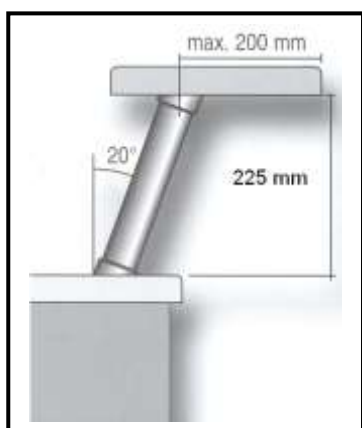

ΚΟΝΣΟΛΑ ΤΥΠΟΣ 1

ΚΟΝΣΟΛΑ BAR - ΤΥΠΟΣ 2 € **ΤΙΜΗ** / τεμ

ΚΟΝΣΟΛΑ ΤΥΠΟΣ 2