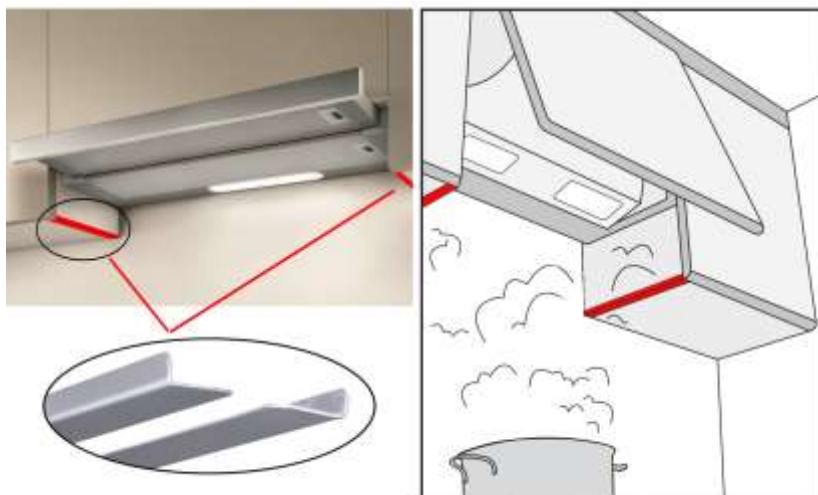

ΦΥΛΛΟ ΑΛΟΥΜΙΝΙΟΥ – ΠΡΟΦΥΛΑΞΗΣ για Σόκορα Πλαϊνών ντουλαπιών Απορροφητήρα No2

No2 ΤΙΜΗ

(SET 2 ΤΕΜ.) Φ.ΑΛΟΥΜΙΝΙΟ	€
(SET 2 ΤΕΜ.) ΑΝΟΞΕΙΔΩΤΟ ΜΑΤ	€

(Μήκος 32,5cm x 2cm x 0.9cm)

ΛΟΙΠΕΣ ΔΙΑΣΤΑΣΕΙΣ ΚΑΤΟΠΙΝ ΠΑΡΑΓΓΕΛΙΑΣ