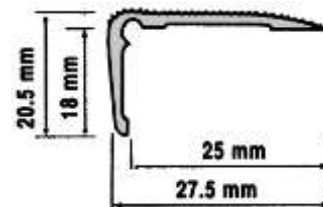

ΤΥΠΟΣ: ΚΑΜΠΥΛΩΤΟ ΠΡΟΦΙΛ ΜΟΚΕΤΑΣ ΒΙΔ.

ΔΙΑΣΤΑΣΕΙΣ

100 cm Φ. ΑΛΟΥΜΙΝΙΟΥ-ΧΡΥΣΟ	€
166 cm Φ. ΑΛΟΥΜΙΝΙΟΥ-ΧΡΥΣΟ	€
250 cm Φ. ΑΛΟΥΜΙΝΙΟΥ-ΧΡΥΣΟ	€
250 cm ΚΑΦΕ ΘΞΥΝΤΕ	€

ΤΙΜΗ

ΤΥΠΟΣ : ΚΑΜΠΥΛΩΤΟ ΠΡΟΦΙΛ ΒΙΔ. 6cm

ΔΙΑΣΤΑΣΕΙΣ

100 cm Φ. ΑΛΟΥΜΙΝΙΟΥ-ΧΡΥΣΟ	€
166 cm Φ. ΑΛΟΥΜΙΝΙΟΥ-ΧΡΥΣΟ	€
250 cm Φ. ΑΛΟΥΜΙΝΙΟΥ-ΧΡΥΣΟ	€
250 cm ΚΑΦΕ ΘΞΥΝΤΕ	€

ΤΙΜΗ

ΤΥΠΟΣ: ΓΩΝΙΑΚΟ ΠΡΟΦΙΛ ΜΟΚΕΤΑΣ ΒΙΔ.

ΔΙΑΣΤΑΣΕΙΣ

100 cm Φ. ΑΛΟΥΜΙΝΙΟΥ-ΧΡΥΣΟ	€
166 cm Φ. ΑΛΟΥΜΙΝΙΟΥ-ΧΡΥΣΟ	€
250 cm Φ. ΑΛΟΥΜΙΝΙΟΥ-ΧΡΥΣΟ	€
250 cm ΚΑΦΕ ΘΞΥΝΤΕ	€

ΤΙΜΗ

ΤΥΠΟΣ: ΓΩΝΙΑ ΣΚΑΛΟΠΑΤΙΟΥ ΒΙΔ.

ΔΙΑΣΤΑΣΕΙΣ

100 cm Φ. ΑΛΟΥΜΙΝΙΟΥ-ΧΡΥΣΟ	€
120 cm Φ. ΑΛΟΥΜΙΝΙΟΥ-ΧΡΥΣΟ	€
150 cm Φ. ΑΛΟΥΜΙΝΙΟΥ-ΧΡΥΣΟ	€

ΤΙΜΗ

ΤΥΠΟΣ: ΑΝΤΙΟΛΙΣΘΗΤΙΚΟ ΠΡΟΦΙΛ ΣΚΑΛΟΠΑΤΙΟΥ (Αυτοκόλλητο προφίλ αλουμινίου με λάστιχο)

ΔΙΑΣΤΑΣΕΙΣ

100 cm Φ. ΑΛΟΥΜΙΝΙΟΥ-ΧΡΥΣΟ	€
120 cm Φ. ΑΛΟΥΜΙΝΙΟΥ-ΧΡΥΣΟ	€
150 cm Φ. ΑΛΟΥΜΙΝΙΟΥ-ΧΡΥΣΟ	€
200 cm Φ. ΑΛΟΥΜΙΝΙΟΥ-ΧΡΥΣΟ	€

ΤΙΜΗ