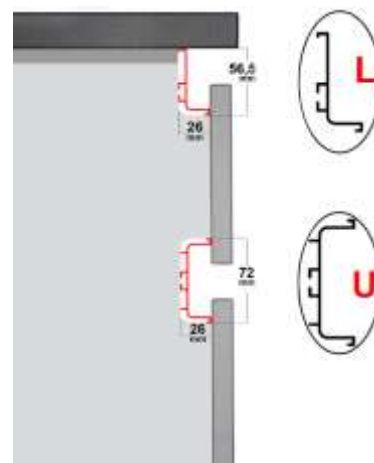

Προφίλ αλουμινίου για έπιπλα κουζίνας κάτω από τον πάγκο, Επιτρέπει τις πόρτες & συρτάρια, να ανοίγουν χωρίς λαβές.

ΤΙΜΗ / ΜΕΤΡΟ

	ΑΝΟΔΙΩΣΗ ΦΥΣ. ΑΛΟΥΜΙΝ.ΜΑΤ	ΑΝΟΔΙΩΣΗ ΓΥΑΛΙΣΤ-ΑΛΟΥΜ.	ΗΛΕΚΤΡ/ΤΙΚΗ ΜΑΥΡΟ/ΛΕΥΚΟ
Πρ.Αλουμινίου GOLA L. Μήκος ΒΕΡΓΑΣ 410 cm	€ / Μέτρο	€ / Μέτρο	€ / Μέτρο
Πρ.Αλουμινίου GOLA U. Μήκος ΒΕΡΓΑΣ 410 cm	€ / Μέτρο	€ / Μέτρο	€ / Μέτρο

- Πλαστικό Εξάρτημα Σύνδεσης **GOLA** - € τεμ
- Πλαστικές Τάπες για **L** προφίλ Ανοικτές (γκρι / μαυρο) € ζεύγος ΔΕ-ΑΡ
- Πλαστικές Τάπες για **L** προφίλ Κλειστές (γκρι / μαυρο) € ζεύγος ΔΕ-ΑΡ
- Πλαστικές Τάπες για **U** προφίλ Ανοικτές (γκρι / μαυρο) € ζεύγος ΔΕ-ΑΡ
- Πλαστικές Τάπες για **U** προφίλ Κλειστές (γκρι / μαυρο) € ζεύγος ΔΕ-ΑΡ
- Πλαστ. ΓΩΝΙΕΣ (Εσωτερ.+ΕΞΩΤΕΡ) για **L** (γκρι / μαυρο) € Σετ/εσωτ/εξωτ
- Πλαστ. ΓΩΝΙΕΣ (Εσωτερ.+ΕΞΩΤΕΡ) για **U** (γκρι / μαυρο) € Σετ/εσωτ/εξωτ