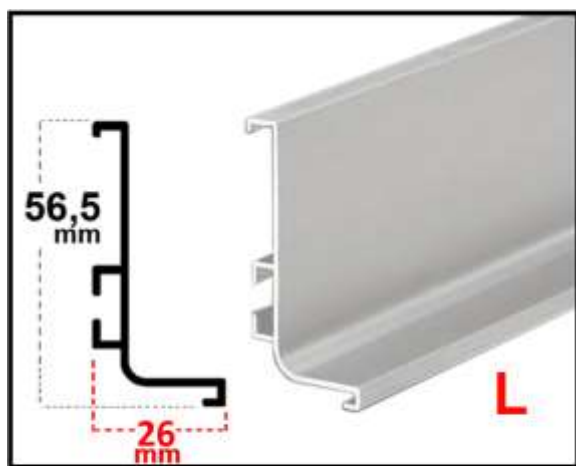

Προφίλ αλουμινίου για έπιπλα κουζίνας κάτω από τον πάγκο, Επιτρέπει τις πόρτες & συρτάρια, να ανοίγουν χωρίς λαβές.

ΤΙΜΗ / ΜΕΤΡΟ

	ΑΝΟΔΙΩΣΗ ΦΥΣ. ΑΛΟΥΜΙΝ.ΜΑΤ	ΑΝΟΔΙΩΣΗ ΓΥΑΛΙΣΤ-ΑΛΟΥΜ.	ΗΛΕΚΤΡ/ΤΙΚΗ ΜΑΥΡΟ/ΛΕΥΚΟ
Πρ.Αλουμινίου GOLA L. Μήκος ΒΕΡΓΑΣ 410 cm	€ / Μέτρο	€ / Μέτρο	€ / Μέτρο
Πρ.Αλουμινίου GOLA U. Μήκος ΒΕΡΓΑΣ 410 cm	€ / Μέτρο	€ / Μέτρο	€ / Μέτρο

- Πλαστικό Εξάρτημα Σύνδεσης **GOLA** - € τεμ
- Πλαστικές Τάπες για **L** προφίλ Ανοικτές (γκρι / μαυρο) € ζεύγος ΔΕ-ΑΡ
- Πλαστικές Τάπες για **L** προφίλ Κλειστές (γκρι / μαυρο) € ζεύγος ΔΕ-ΑΡ
- Πλαστικές Τάπες για **U** προφίλ Ανοικτές (γκρι / μαυρο) € ζεύγος ΔΕ-ΑΡ
- Πλαστικές Τάπες για **U** προφίλ Κλειστές (γκρι / μαυρο) € ζεύγος ΔΕ-ΑΡ
- Πλαστ. ΓΩΝΙΕΣ (Εσωτερ.+ΕΞΩΤΕΡ) για **L** (γκρι / μαυρο) € Σετ/εσωτ/εξωτ
- Πλαστ. ΓΩΝΙΕΣ (Εσωτερ.+ΕΞΩΤΕΡ) για **U** (γκρι / μαυρο) € Σετ/εσωτ/εξωτ