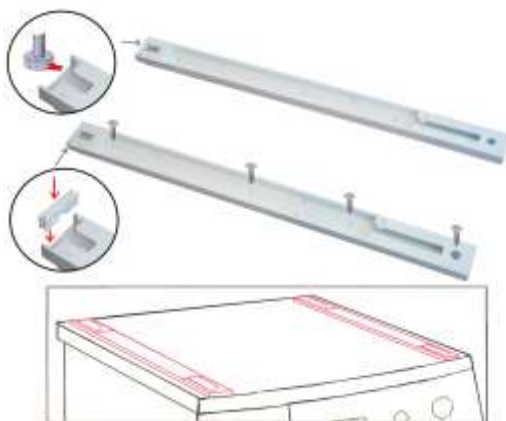

ΕΙΔΙΚΕΣ ΔΙΑΣΤΑΣΕΙΣ
ΚΑΤΟΠΙΝ ΠΑΡΑΓΓΕΛΙΑΣ

ΒΑΣΕΙΣ ΓΙΑ ΤΟΠΟΘΕΤΗΣΗ ΣΤΕΓΝΩΤΗΡΙΟΥ ΡΟΥΧΩΝ

(ΣΕΤ 2 ΤΕΜΑΧΙΩΝ) € ΤΙΜΗ

Τοποθετούμε τα ποδαράκια του ΣΤΕΓΝ.
Βιδώνουμε τις βάσεις πάνω στο ΠΛΥΝΤ.
Τοποθετούμε το στεγνωτήριο συρταρωτά
Ασφαλίζουμε τις βάσεις του ΣΤΕΓΝΩΤΗΡ.