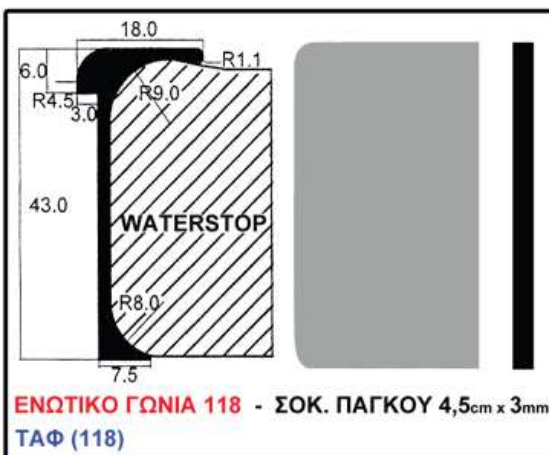

4 cm

ALTFET - 4 cm ΕΝΩΤΙΚΑ ΓΙΑ ΠΑΓΚΟΥΣ ΚΟΥΖΙΝΑΣ

1:1

4B

ΧΡΩΜΑΤΑ: ΦΥΣΙΚΟ ΑΛΟΥΜΙΝΙΟ, ΛΕΥΚΟ, ΜΠΕΖ, ΜΑΥΡΟ, ΚΑΦΕ, ΟΞΥΝΤΕ ΚΑΦΕ

ALTFET