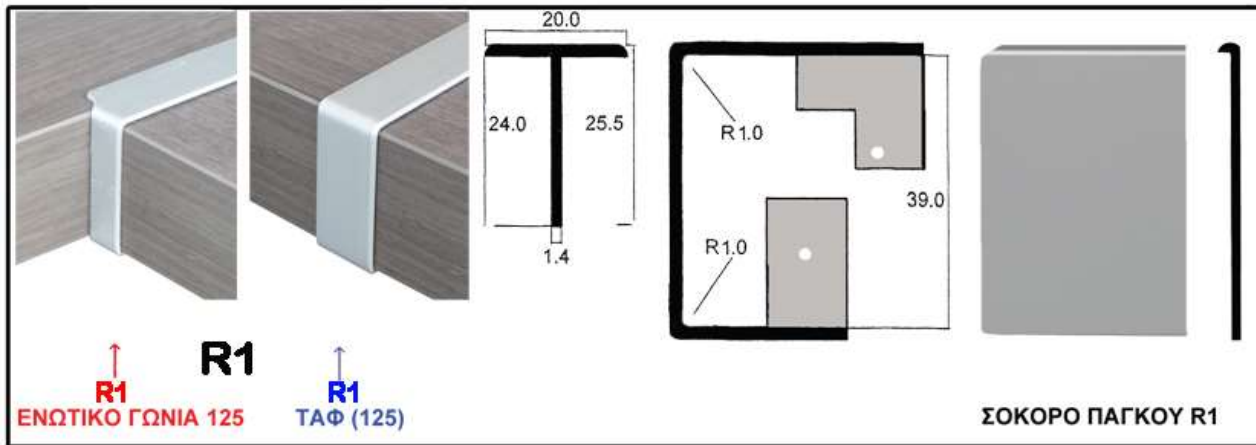

4 cm

ALTFET - 4 cm ΕΝΩΤΙΚΑ ΓΙΑ ΠΑΓΚΟΥΣ ΚΟΥΖΙΝΑΣ

1:1

4B

ΧΡΩΜΑΤΑ: ΦΥΣΙΚΟ ΑΛΟΥΜΙΝΙΟ, ΛΕΥΚΟ, ΜΠΕΖ, ΜΑΥΡΟ, ΚΑΦΕ, ΟΞΥΝΤΕ ΚΑΦΕ

ALTFET