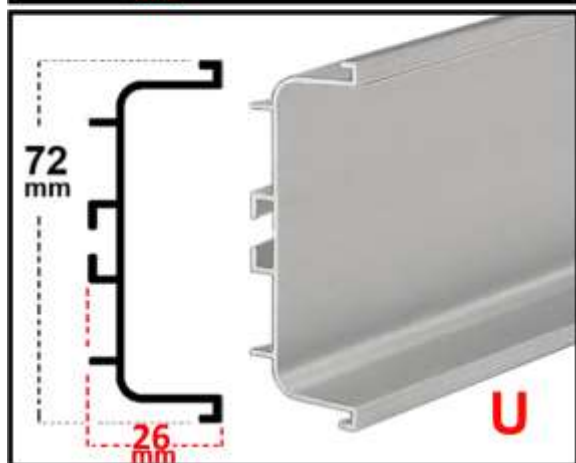

Προφίλ αλουμινίου για έπιπλα κουζίνας κάτω από τον πάγκο, Επιτρέπει τις πόρτες & συρτάρια, να ανοίγουν χωρίς λαβές.

ΤΙΜΗ / ΜΕΤΡΟ

	ΑΝΟΔΙΩΣΗ ΦΥΣ. ΑΛΟΥΜΙΝ.ΜΑΤ	ΑΝΟΔΙΩΣΗ ΓΥΑΛΙΣΤ-ΑΛΟΥΜ.	ΗΛΕΚΤΡ/ΤΙΚΗ ΜΑΥΡΟ/ΛΕΥΚΟ
Πρ.Αλουμινίου GOLA L. Μήκος ΒΕΡΓΑΣ 410 cm	€ / Μέτρο	€ / Μέτρο	€ / Μέτρο
Πρ.Αλουμινίου GOLA U. Μήκος ΒΕΡΓΑΣ 410 cm	€ / Μέτρο	€ / Μέτρο	€ / Μέτρο

- Πλαστικό Εξάρτημα Σύνδεσης **GOLA** - € τεμ
- Πλαστικές Τάπες για **L** προφίλ Ανοικτές (γκρι / μαυρο) € ζεύγος ΔΕ-ΑΡ
- Πλαστικές Τάπες για **L** προφίλ Κλειστές (γκρι / μαυρο) € ζεύγος ΔΕ-ΑΡ
- Πλαστικές Τάπες για **U** προφίλ Ανοικτές (γκρι / μαυρο) € ζεύγος ΔΕ-ΑΡ
- Πλαστικές Τάπες για **U** προφίλ Κλειστές (γκρι / μαυρο) € ζεύγος ΔΕ-ΑΡ
- Πλαστ. ΓΩΝΙΕΣ (Εσωτερ.+ΕΞΩΤΕΡ) για **L** (γκρι / μαυρο) € Σετ/εσωτ/εξωτ
- Πλαστ. ΓΩΝΙΕΣ (Εσωτερ.+ΕΞΩΤΕΡ) για **U** (γκρι / μαυρο) € Σετ/εσωτ/εξωτ