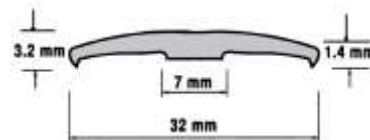

ΤΥΠΟΣ: ΚΑΜΠΥΛΩΤΟ ΠΡΟΦΙΛ ΜΟΚΕΤΑΣ ΒΙΔ.

ΔΙΑΣΤΑΣΕΙΣ

100 cm Φ. ΑΛΟΥΜΙΝΙΟΥ-ΧΡΥΣΟ	€
166 cm Φ. ΑΛΟΥΜΙΝΙΟΥ-ΧΡΥΣΟ	€
250 cm Φ. ΑΛΟΥΜΙΝΙΟΥ-ΧΡΥΣΟ	€
250 cm ΚΑΦΕ ΘΞΥΝΤΕ	€

ΤΙΜΗ