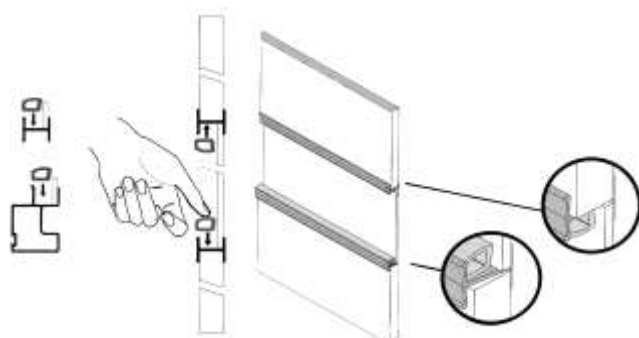

ΤΙΜΗ

ΣΤΗΝ ΤΙΜΗ ΔΕΝ ΣΥΜΠΕΡΙΛΑΜΒΑΝΕΤΑΙ Ο Φ.Π.Α.