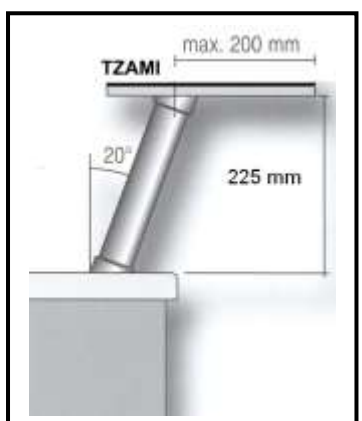

ΚΟΝΣΟΛΑ BAR - ΤΥΠΟΣ 5 € **ΤΙΜΗ** / τεμ

ΓΙΑ TZAMI
ΚΟΝΣΟΛΑ ΤΥΠΟΣ 5