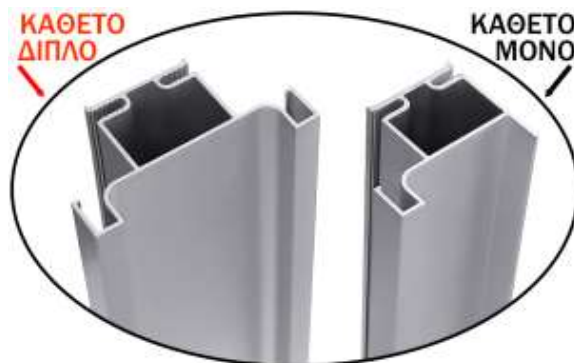

75 cm X	130 cm X	85 cm	€
75 cm X	145 cm X	85 cm	€
75 cm X	160 cm X	85 cm	€
75 cm X	180 cm X	85 cm	€
75 cm X	145 cm X	100 cm	€
75 cm X	160 cm X	100 cm	€
75 cm X	180 cm X	100 cm	€

**ΚΑΤΑΣΚΕΥΗ ΑΚΡΙΒΩΣ ΣΤΙΣ ΔΙΑΣΤΑΣΕΙΣ ΠΟΥ ΕΠΙΘΥΜΕΙΤΕ
ΕΙΔΙΚΑ ΧΡΩΜΑΤΑ ΚΑΤΟΠΙΝ ΠΑΡΑΓΓΕΛΙΑΣ**

ΒΑΣΗ ΣΤΗΡΙΞΗΣ ΤΡΑΠΕΖΙΟΥ (ΠΑΣΟ) από ΑΛΟΥΜΙΝΙΟ (Λάμα 8mm x 80mm)

ΠΕΡΙΣΣΟΤΕΡΕΣ ΛΕΠΤΟΜΕΡΕΙΕΣ ΣΕΛΙΔΑ 19

ΠΡΟΦΙΛ ΑΛΟΥΜΙΝΙΟΥ GOLA- L , U , Άνω Ντουλαπιών, Κάθετο ΔΙΠΛΟ, Κάθετο ΜΟΝΟ,

Άνω Ντουλαπιών

ΠΕΡΙΣΣΟΤΕΡΕΣ ΛΕΠΤΟΜΕΡΕΙΕΣ ΣΕΛΙΔΕΣ 20-21