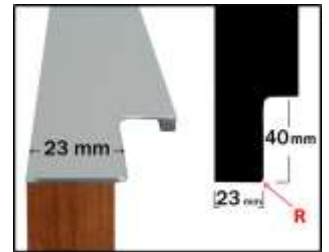

ΑΝΟΔΙΩΣΗ ΦΥΣ. ΑΛΟΥΜΙΝ.ΜΑΤ	ΑΝΟΔΙΩΣΗ ΓΥΑΛΙΣΤ-ΑΛΟΥΜ.	ΗΛΕΚΤΡ/ΤΙΚΗ ΜΑΥΡΟ/ΛΕΥΚΟ
Διάσταση ↓	↓	↓
29,8 cm €	€	€
34,8 cm €	€	€
39,8 cm €	€	€
44,8 cm €	€	€
49,8 cm €	€	€
54,8 cm €	€	€
59,8 cm €	€	€
71,8 cm €	€	€
280,0 cm €	€	€