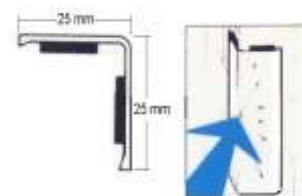

ΤΙΜΗ

ΤΥΠΟΣ: ΠΡΟΦΙΛ ΓΩΝΙΑ ΜΕ ΚΟΛΛΑ

ΔΙΑΣΤΑΣΕΙΣ

ΤΙΜΗ

ΓΩΝΙΑ 25 X 25 ΜΕ ΚΟΛΛΑ

100 cm	€
166 cm	€
250 cm	€
250 cm ΚΑΦΕ ΟΞΥΝΤΕ	€

ΓΩΝΙΑ 50 X 50 ΜΕ ΚΟΛΛΑ

100 cm	€
166 cm	€
250 cm	€
250 cm ΚΑΦΕ ΟΞΥΝΤΕ	€