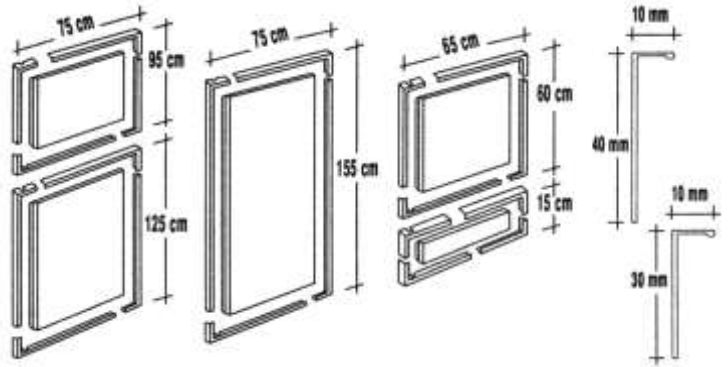

ΠΛΑΙΣΙΑ ΨΥΓΕΙΩΝ & ΠΛΥΝΤΗΡΙΩΝ

ΧΡΩΜΑΤΑ: ΦΥΣΙΚΟ ΑΛΟΥΜΙΝΙΟ - ΛΕΥΚΟ ΛΑΚΑ - ΚΑΦΕ (ΟΞΥΝΤΕ) - ΚΑΦΕ ΛΑΚΑ - ΜΑΥΡΟ - ΧΡΥΣΟ. **-7-**

ΠΑΧΟΣ ΠΟΡΤΑΣ 3 & 4 CM

ΤΙΜΗ

ΜΟΝΟΠΟΡΤΟ	€
ΔΙΠΟΡΤΟ	€
ΤΡΙΠΟΡΤΟ	€
ΠΛΥΝΤΗΡΙΟΥ	€

ΚΑΜΠΥΛΩΤΟ ΠΛΑΙΣΙΟ ΨΥΓΕΙΟΥ

ΧΡΩΜΑΤΑ: ΦΥΣΙΚΟ ΑΛΟΥΜΙΝΙΟ - ΛΕΥΚΟ ΛΑΚΑ - ΚΑΦΕ (ΟΞΥΝΤΕ) - ΚΑΦΕ ΛΑΚΑ - ΜΑΥΡΟ - ΧΡΥΣΟ.

ΠΑΧΟΣ ΠΟΡΤΑΣ 3 CM

ΤΙΜΗ

ΜΕ ΣΠΑΣΤΕΣ ΓΩΝΙΕΣ

ΜΟΝΟΠΟΡΤΟ	€
ΔΙΠΟΡΤΟ	€
ΤΡΙΠΟΡΤΟ	€
ΠΛΥΝΤΗΡΙΟΥ	€