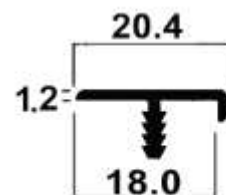

ΓΥΑΛΙΣΤΕΡΟ ΑΛΟΥΜΙΝΙΟ (ΝΙΚΕΛ)

ΜΗΚΟΣ ΒΕΡΓΑΣ 2,90 ΜΕΤΡΑ

Για επιφάνεια πάχους **16 mm** € / Μέτρο
Για επιφάνεια πάχους **18 mm** € / Μέτρο
Για επιφάνεια πάχους **20 mm** € / Μέτρο

ΔΙΑΣΤΑΣΗ (CM)	ΤΙΜΗ 16 MM €	ΤΙΜΗ 18 MM €	ΤΙΜΗ 20 MM €	ΔΙΑΣΤΑΣΗ (CM)	ΤΙΜΗ 16 MM €	ΤΙΜΗ 18 MM €	ΤΙΜΗ 20 MM €	ΔΙΑΣΤΑΣΗ (CM)	ΤΙΜΗ 16 MM €	ΤΙΜΗ 18 MM €	ΤΙΜΗ 20 MM €
72-82 x 29,8				140-155 x 29,8				215-230 x 29,8			
72-82 x 34,8				140-155 x 34,8				215-230 x 34,8			
72-82 x 39,8				140-155 x 39,8				215-230 x 39,8			
72-82 x 44,8				140-155 x 44,8				215-230 x 44,8			
72-82 x 49,8				140-155 x 49,8				215-230 x 49,8			
72-82 x 54,8				140-155 x 54,8				215-230 x 54,8			
72-82 x 59,8				140-155 x 59,8				215-230 x 59,8			
72-82 x 71,8				140-155 x 71,8				215-230 x 71,8			
92-102 x 29,8				165-180 x 29,8				240-255 x 29,8			
92-102 x 34,8				165-180 x 34,8				240-255 x 34,8			
92-102 x 39,8				165-180 x 39,8				240-255 x 39,8			
92-102 x 44,8				165-180 x 44,8				240-255 x 44,8			
92-102 x 49,8				165-180 x 49,8				240-255 x 49,8			
92-102 x 54,8				165-180 x 54,8				240-255 x 54,8			
92-102 x 59,8				165-180 x 59,8				240-255 x 59,8			
92-102 x 71,8				165-180 x 71,8				240-255 x 71,8			
115-130 x 29,8				190-205 x 29,8				265-280 x 29,8			
115-130 x 34,8				190-205 x 34,8				265-280 x 34,8			
115-130 x 39,8				190-205 x 39,8				265-280 x 39,8			
115-130 x 44,8				190-205 x 44,8				265-280 x 44,8			
115-130 x 49,8				190-205 x 49,8				265-280 x 49,8			
115-130 x 54,8				190-205 x 54,8				265-280 x 54,8			
115-130 x 59,8				190-205 x 59,8				265-280 x 59,8			
115-130 x 71,8				190-205 x 71,8				265-280 x 71,8