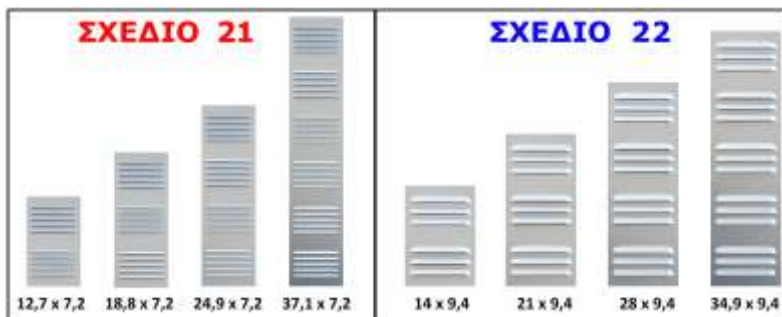

ΛΕΥΚΟ ΛΑΚΑ - ΜΑΥΡΟ - ΜΠΕΖ	ΗΛΕΚΤΡ/ΤΙΚΗ	ΤΙΜΗ
€		
€		
€		
€		
€		
€		
€		
€		

ΠΕΡΣΙΔΕΣ ΠΡΕΣΣΑΡΙΣΤΕΣ - ΑΕΡΑΓΩΓΟΙ ΑΛΟΥΜΙΝΙΟΥ

ΧΡΩΜΑΤΑ: ΦΥΣΙΚΟ ΑΛΟΥΜΙΝΙΟ - ΛΕΥΚΟ - ΧΡΥΣΟ - ΚΑΦΕ - ΜΑΥΡΟ

5,3 x 8,8 cm	€
7,5 x 12,5 cm	€
7,5 x 22,5 cm	€
7,5 x 32,5 cm	€
16,5 x 16,5 cm	€
15 x 22,5 cm	€
20 x 22,5 cm	€
20 x 50 cm	€

ΠΕΡΣΙΔΑ ΠΑΤΩΜΑΤΩΝ €

ΧΡΩΜΑΤΑ: ΦΥΣΙΚΟ ΑΛΟΥΜΙΝΙΟ - ΚΑΦΕ - ΧΡΥΣΟ

ΠΕΡΣΙΔΕΣ ΠΡΕΣΣΑΡΙΣΤΕΣ- ΑΕΡΑΓΩΓΟΙ ΑΛΟΥΜΙΝΙΟΥ - ΣΧΕΔΙΟ 21 - 22

ΧΡΩΜΑΤΑ: ΦΥΣΙΚΟ ΑΛΟΥΜΙΝΙΟ

ΥΨΟΣ Χ ΦΑΡΔΟΣ	ΣΧΕΔΙΟ	ΤΙΜΗ
12,7 x 7,2 cm	Σχέδιο 21	€
18,8 x 7,2 cm	>>	€
24,9 x 7,2 cm	>>	€
37,1 x 7,2 cm	>>	€
14,0 x 9,4 cm	Σχέδιο 22	€
21,0 x 9,4 cm	>>	€
28,0 x 9,4 cm	>>	€
34,9 x 9,4 cm	>>	€

ΛΟΙΠΕΣ ΔΙΑΣΤΑΣΕΙΣ ΚΑΤΟΠΙΝ ΠΑΡΑΓΓΕΛΙΑΣ

ΠΕΡΣΙΔΕΣ ΡΥΘΜΙΖΟΜΕΝΕΣ - ΑΕΡΑΓΩΓΟΙ ΑΛΟΥΜΙΝΙΟΥ

ΧΡΩΜΑΤΑ: ΦΥΣΙΚΟ ΑΛΟΥΜΙΝΙΟ - ΛΕΥΚΟ - ΧΡΥΣΟ - ΚΑΦΕ - ΜΑΥΡΟ.

ΡΥΘΜΙΖΟΜΕΝΕΣ	ΤΙΜΗ
7,5 x 22,5 cm	€
15 x 22,5 cm	€

ΡΥΘΜ. 15 x 22,5