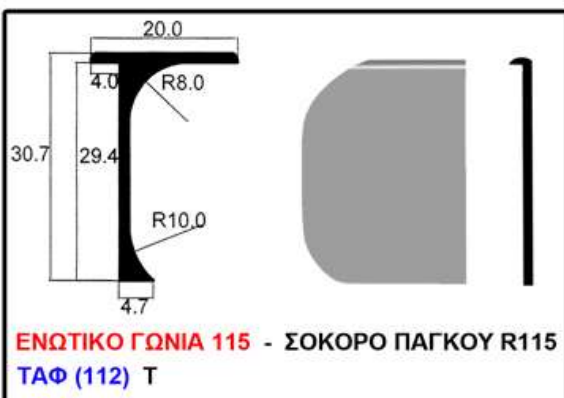

3 cm

ALTFET - 3 cm ΕΝΩΤΙΚΑ ΓΙΑ ΠΑΓΚΟΥΣ ΚΟΥΖΙΝΑΣ 1:1
ΧΡΩΜΑΤΑ: ΦΥΣΙΚΟ ΑΛΟΥΜΙΝΙΟ, ΛΕΥΚΟ, ΜΠΕΖ, ΜΑΥΡΟ, ΚΑΦΕ, ΟΞΥΝΤΕ ΚΑΦΕ

3A

ALTFET