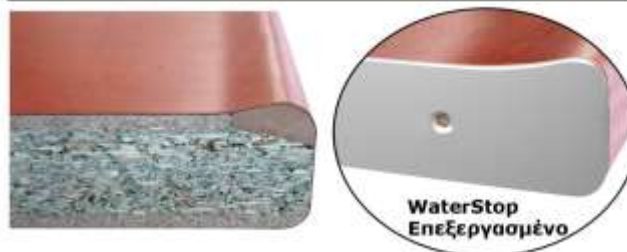

WATERSTOP Επεξεργασμένο

3,5 cm x 64 cm	€
4,5 cm x 64 cm	€