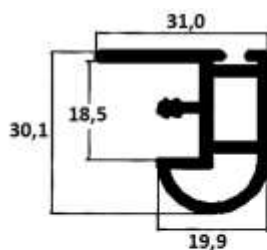

ΔΙΑΣΤΑΣΕΙΣ

ΤΙΜΗ ΒΕΡΓΑΣ 280cm

2.8 m x 8 mm	€
2.8 m x 10mm	€
2.8 m x 12mm	€

ΔΙΑΣΤΑΣΕΙΣ

ΤΙΜΗ

ΧΕΙΡΟΛΑΒΗ 18MM ΜΗΚΟΣ 2,90 Μ €
 ΒΕΡΓΑ 18 MM ΜΗΚΟΣ 2,90 Μ €

ΔΙΑΣΤΑΣΕΙΣ

ΤΙΜΗ