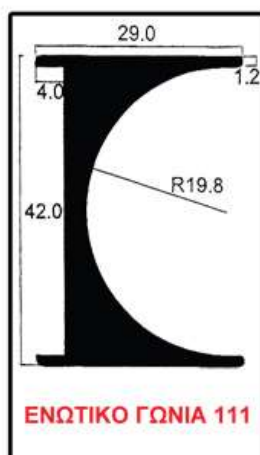

4 cm

ALTFET - 4 cm ΕΝΩΤΙΚΑ ΓΙΑ ΠΑΓΚΟΥΣ ΚΟΥΖΙΝΑΣ

1:1

4B

ΧΡΩΜΑΤΑ: ΦΥΣΙΚΟ ΑΛΟΥΜΙΝΙΟ, ΛΕΥΚΟ, ΜΠΕΖ, ΜΑΥΡΟ, ΚΑΦΕ, ΟΞΥΝΤΕ ΚΑΦΕ

ALTFET