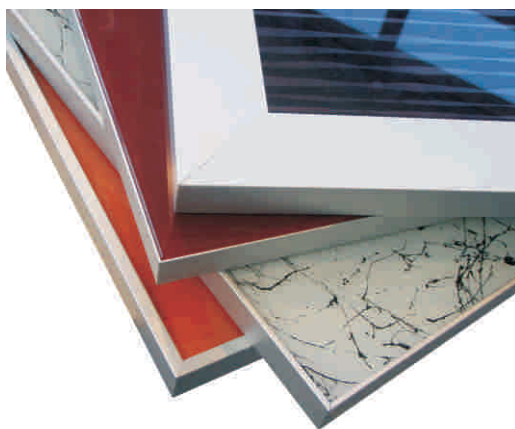

Τύπος: T7

Τύπος: T8

ΤΥΠΟΣ	ΔΙΑΘΕΣΙΜΑ ΧΡΩΜΑΤΑ
T1 & T5	Φυσικό αλουμίνιο
T2, T3, T4 T6, T7, T8	Φυσικό αλουμίνιο, Νίκελ γυαλιστερό, Καφέ (Οξυντέ), Μαύρο, Χρυσό

Τύπος: Καμπυλωτή πόρτα αλουμινίου
με plexi glass